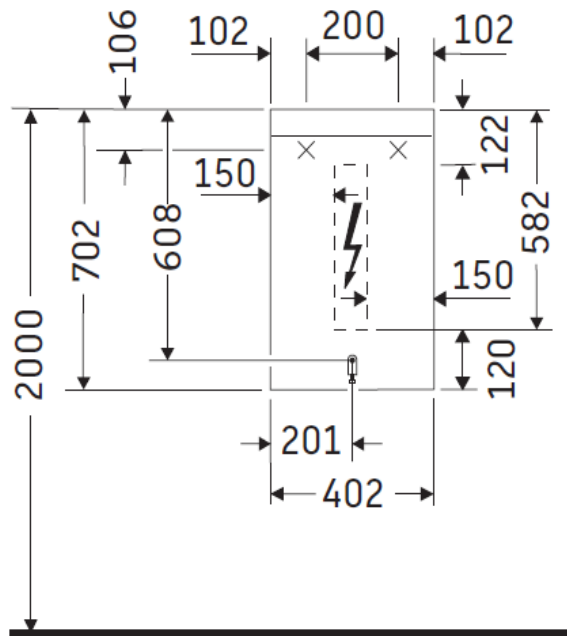

Artikel	244662	1. Ausgabe	2-2017
Article		1. Edition	
Articolo		1. Edizione	
Art. No	LM 7834	Mut.	1-2020

Lichtspiegel GOOD LED
Miroir lumineux GOOD LED
Specchio con illuminazione GOOD LED

Die Massangaben in Millimeter verstehen sich unter dem Vorbehalt der Werkstoleranzen, eventuell späterer Änderungen sowie weiterer Montagemöglichkeiten. Die Haftung für Folgen fehlerhafter oder unvollständiger Massangaben ist ausgeschlossen (Art. 100 OR).

Les dimensions en millimètre s'entendent sous réserve des tolérances d'usine, d'éventuelles modifications ultérieures, de même que de nouvelles possibilités de montage. La responsabilité ne peut être engagée en cas de cotes manquantes ou erronées (CD art. 100).

Le dimensioni in millimetri s'intendono fatte salve le tolleranze di fabbricazione, le eventuali modifiche successive e le ulteriori alternative di montaggio. Si declina qualsiasi responsabilità per le conseguenze legate a dimensioni errate o incomplete (art. 100 CO).