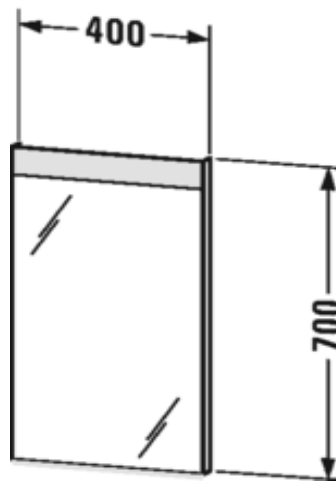

Artikel	244662	1. Ausgabe	2-2017
Article		1. Edition	
Articolo		1. Edizione	
Art. No	LM 7834	Mut.	1-2020

Lichtspiegel GOOD LED
Miroir lumineux GOOD LED
Specchio con illuminazione GOOD LED

Die Massangaben in Millimeter verstehen sich unter dem Vorbehalt der Werkstoleranzen, eventuell späterer Änderungen sowie weiterer Montagemöglichkeiten. Die Haftung für Folgen fehlerhafter oder unvollständiger Massangaben ist ausgeschlossen (Art. 100 OR).

Les dimensions en millimètre s'entendent sous réserve des tolérances d'usine, d'éventuelles modifications ultérieures, de même que de nouvelles possibilités de montage. La responsabilité ne peut être engagée en cas de cotes manquantes ou erronées (CD art. 100).

Le dimensioni in millimetri s'intendono fatte salve le tolleranze di fabbricazione, le eventuali modifiche successive e le ulteriori alternative di montaggio. Si declina qualsiasi responsabilità per le conseguenze legate a dimensioni errate o incomplete (art. 100 CO).