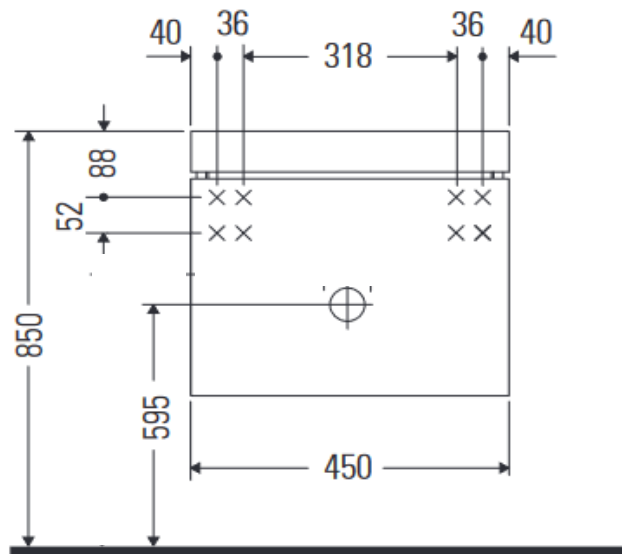

Artikel	1. Ausgabe	
Article	244872xxx242	1. Edition 9-2023
Articolo	1. Edizione	
Art. No	LC6948XXXX0000	Mut.

Möbelkombination L-CUBE C-SHAPED Set
Combinaison de meuble L-CUBE C-SHAPED Set
Combinazione di mobili L-CUBE C-SHAPED Set

Les dimensions en millimètre s'entendent sous réserve des tolérances d'usine, d'éventuelles modifications ultérieures, de même que de nouvelles possibilités de montage. La responsabilité ne peut être engagée en cas de cotes manquantes ou erronées (CD art. 100).

Le dimensioni in millimetri s'intendono fatte salve le tolleranze di fabbricazione, le eventuali modifiche successive e le ulteriori alternative di montaggio. Si declina qualsiasi responsabilità per le conseguenze legate a dimensioni errate o incomplete (art. 100 CO).