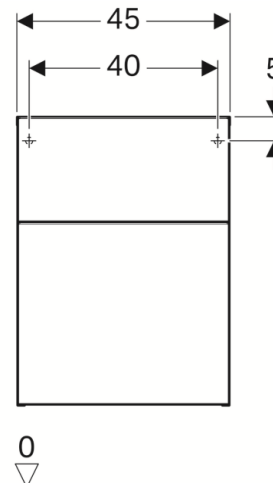

Artikel		1. Ausgabe	
Article	245742	1. Edition	1-2020
Articolo		1. Edizione	
Art. No	840045000	Mut.	

Seitenschrank ICON
Armadio latérale ICON
Armadio laterale ICON

Copyright

Die Massangaben in cm verstehen sich unter dem Vorbehalt der Werkstoleranzen, eventuell späterer Änderungen sowie weiterer Montagemöglichkeiten. Die Haftung für Folgen fehlerhafter oder unvollständiger Massangaben ist ausgeschlossen (Art. 100 OR).

Les dimensions en cm s'entendent sous réserve des tolérances d'usine, d'éventuelles modifications ultérieures, de même que de nouvelles possibilités de montage. La responsabilité ne peut être engagée en cas de cotes manquantes ou erronées (CD art. 100).