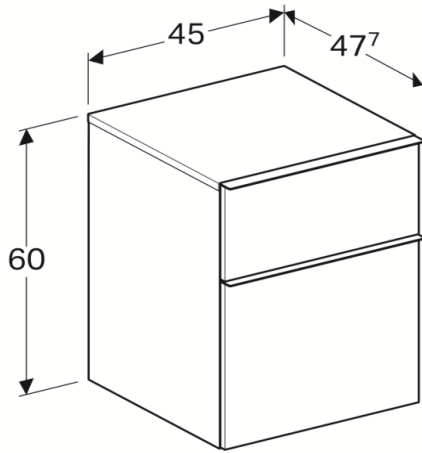

Artikel		1. Ausgabe	
Article	245742	1. Edition	1-2020
Articolo		1. Edizione	
Art. No	840045000	Mut.	

Seitenschrank ICON
Armadio latérale ICON
Armadio laterale ICON

Copyright

Die Massangaben in cm verstehen sich unter dem Vorbehalt der Werkstoleranzen, eventuell späterer Änderungen sowie weiterer Montagemöglichkeiten. Die Haftung für Folgen fehlerhafter oder unvollständiger Massangaben ist ausgeschlossen (Art. 100 OR).

Les dimensions en cm s'entendent sous réserve des tolérances d'usine, d'éventuelles modifications ultérieures, de même que de nouvelles possibilités de montage. La responsabilité ne peut être engagée en cas de cotes manquantes ou erronées (CD art. 100).