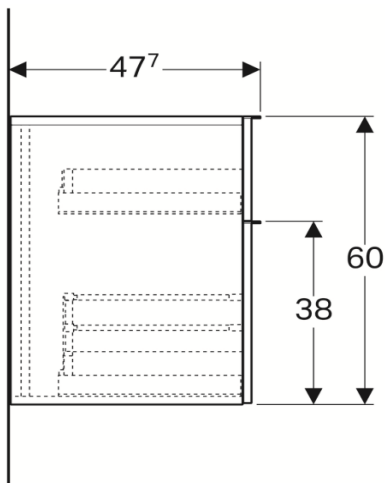

Artikel		1. Ausgabe	
Article	245742	1. Edition	1-2020
Articolo		1. Edizione	
Art. No	840045000	Mut.	

Seitenschrank ICON
Armadio latérale ICON
Armadio laterale ICON

Copyright

Die Massangaben in cm verstehen sich unter dem Vorbehalt der Werkstoleranzen, eventuell späterer Änderungen sowie weiterer Montagemöglichkeiten. Die Haftung für Folgen fehlerhafter oder unvollständiger Massangaben ist ausgeschlossen (Art. 100 OR).

Les dimensions en cm s'entendent sous réserve des tolérances d'usine, d'éventuelles modifications ultérieures, de même que de nouvelles possibilités de montage. La responsabilité ne peut être engagée en cas de cotes manquantes ou erronées (CD art. 100).

Le dimensioni in cm s'intendono fatte salve le tolleranze di fabbricazione, le eventuali modifiche successive e le ulteriori alternative di montaggio. Si declina qualsiasi responsabilità per le conseguenze legate a dimensioni errate o incomplete (art. 100 CO).