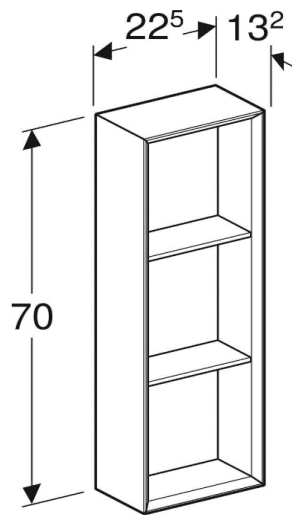

Artikel		1. Ausgabe	
Article	245936	1. Edition	4-2021
Articolo		1. Edizione	
Art. No	502.320.XX.X	Mut.	

Regal ICON
Étagère ICON
Ripiano ICON

■ GEBERIT

Die Massangaben in Zentimeter verstehen sich unter dem Vorbehalt der Werkstoleranzen, eventuell späterer Änderungen sowie weiterer Montagemöglichkeiten. Die Haftung für Folgen fehlerhafter oder unvollständiger Massangaben ist ausgeschlossen (Art. 100 OR).

Les dimensions en centimètre s'entendent sous réserve des tolérances d'usine, d'éventuelles modifications ultérieures, de même que de nouvelles possibilités de montage. La responsabilité ne peut être engagée en cas de cotes manquantes ou erronées (CD art. 100).

Le dimensioni in centimetro s'intendono fatte salve le tolleranze di fabbricazione, le eventuali modifiche successive e le ulteriori alternative di montaggio. Si declina qualsiasi responsabilità per le conseguenze legate a dimensioni errate o incomplete (art. 100 CO).