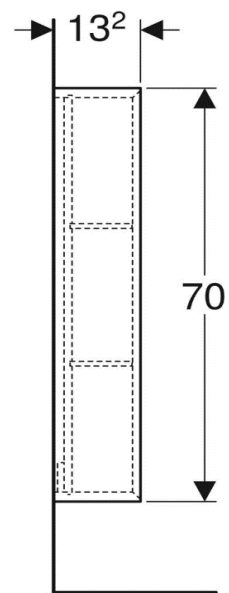

Artikel		1. Ausgabe	
Article	245936	1. Edition	4-2021
Articolo		1. Edizione	
Art. No	502.320.XX.X	Mut.	

Regal ICON
Étagère ICON
Ripiano ICON

■ GEBERIT

Die Massangaben in Zentimeter verstehen sich unter dem Vorbehalt der Werkstoleranzen, eventuell späterer Änderungen sowie weiterer Montagemöglichkeiten. Die Haftung für Folgen fehlerhafter oder unvollständiger Massangaben ist ausgeschlossen (Art. 100 OR).

Les dimensions en centimètre s'entendent sous réserve des tolérances d'usine, d'éventuelles modifications ultérieures, de même que de nouvelles possibilités de montage. La responsabilité ne peut être engagée en cas de cotes manquantes ou erronées (CD art. 100).

Le dimensioni in centimetro s'intendono fatte salve le tolleranze di fabbricazione, le eventuali modifiche successive e le ulteriori alternative di montaggio. Si declina qualsiasi responsabilità per le conseguenze legate a dimensioni errate o incomplete (art. 100 CO).