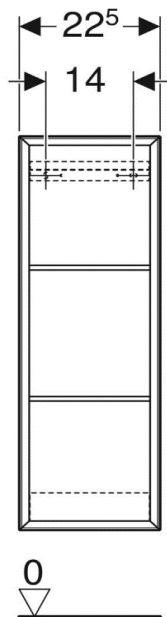

Artikel		1. Ausgabe	
Article	245936	1. Edition	4-2021
Articolo		1. Edizione	
Art. No	502.320.XX.X	Mut.	

Regal ICON
Étagère ICON
Ripiano ICON

■ GEBERIT

Die Massangaben in Zentimeter verstehen sich unter dem Vorbehalt der Werkstoleranzen, eventuell späterer Änderungen sowie weiterer Montagemöglichkeiten. Die Haftung für Folgen fehlerhafter oder unvollständiger Massangaben ist ausgeschlossen (Art. 100 OR).

Les dimensions en centimètre s'entendent sous réserve des tolérances d'usine, d'éventuelles modifications ultérieures, de même que de nouvelles possibilités de montage. La responsabilité ne peut être engagée en cas de cotes manquantes ou erronées (CD art. 100).

Le dimensioni in centimetro s'intendono fatte salve le tolleranze di fabbricazione, le eventuali modifiche successive e le ulteriori alternative di montaggio. Si declina qualsiasi responsabilità per le conseguenze legate a dimensioni errate o incomplete (art. 100 CO).