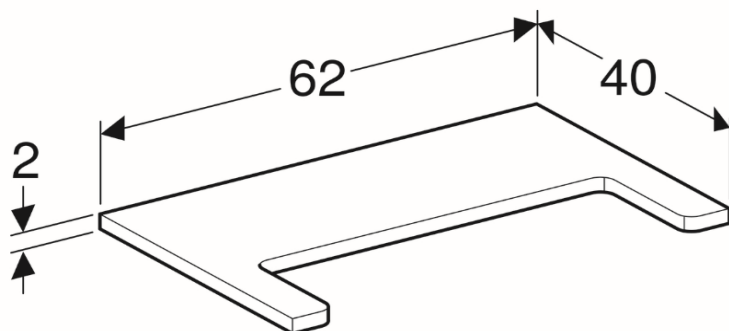

Artikel		1. Ausgabe	
Article	246381	1. Edition	1-2020
Articolo		1. Edizione	
Art. No	808620000	Mut.	

Einlegeboden RENOVA COMFORT
Set étagères RENOVA COMFORT
Set ripiani RENOVA COMFORT

■ GEBERIT

Die Massangaben in cm verstehen sich unter dem Vorbehalt der Werkstoleranzen, eventuell späterer Änderungen sowie weiterer Montagemöglichkeiten. Die Haftung für Folgen fehlerhafter oder unvollständiger Massangaben ist ausgeschlossen (Art. 100 OR).

Les dimensions en cm s'entendent sous réserve des tolérances d'usine, d'éventuelles modifications ultérieures, de même que de nouvelles possibilités de montage. La responsabilité ne peut être engagée en cas de cotes manquantes ou erronées (CD art. 100).

Le dimensioni in cm s'intendono fatte salve le tolleranze di fabbricazione, le eventuali modifiche successive e le ulteriori alternative di montaggio. Si declina qualsiasi responsabilità per le conseguenze legate a dimensioni errate o incomplete (art. 100 CO).