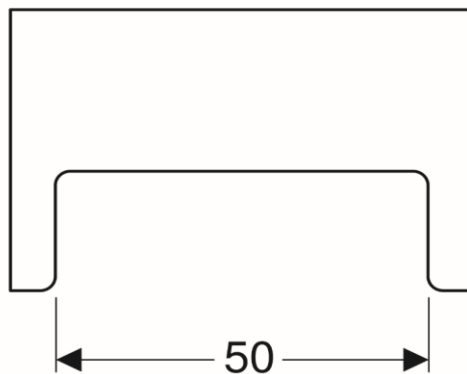

Artikel		1. Ausgabe	
Article	246381	1. Edition	1-2020
Articolo		1. Edizione	
Art. No	808620000	Mut.	

Einlegeboden RENOVA COMFORT
Set étagères RENOVA COMFORT
Set ripiani RENOVA COMFORT

■ GEBERIT

Die Massangaben in cm verstehen sich unter dem Vorbehalt der Werkstoleranzen, eventuell späterer Änderungen sowie weiterer Montagemöglichkeiten. Die Haftung für Folgen fehlerhafter oder unvollständiger Massangaben ist ausgeschlossen (Art. 100 OR).

Les dimensions en cm s'entendent sous réserve des tolérances d'usine, d'éventuelles modifications ultérieures, de même que de nouvelles possibilités de montage. La responsabilité ne peut être engagée en cas de cotes manquantes ou erronées (CD art. 100).

Le dimensioni in cm s'intendono fatte salve le tolleranze di fabbricazione, le eventuali modifiche successive e le ulteriori alternative di montaggio. Si declina qualsiasi responsabilità per le conseguenze legate a dimensioni errate o incomplete (art. 100 CO).