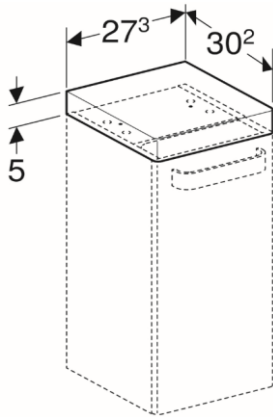

Artikel	246386	1. Ausgabe	1-2020
Article		1. Edition	
Articolo		1. Edizione	
Art. No	808627000	Mut.	

**Abdeckplatte RENOVA COMFORT**  
**Plaque de recouvrement RENOVA COMORT**  
**Placca di copertura RENOVA COMFORT**

**■ GEBERIT**

0

Die Massangaben in cm verstehen sich unter dem Vorbehalt der Werkstoleranzen, eventuell späterer Änderungen sowie weiterer Montagemöglichkeiten. Die Haftung für Folgen fehlerhafter oder unvollständiger Massangaben ist ausgeschlossen (Art. 100 OR).

*Les dimensions en cm s'entendent sous réserve des tolérances d'usine, d'éventuelles modifications ultérieures, de même que de nouvelles possibilités de montage. La responsabilité ne peut être engagée en cas de cotes manquantes ou erronées (CD art. 100).*

Le dimensioni in cm s'intendono fatte salve le tolleranze di fabbricazione, le eventuali modifiche successive e le ulteriori alternative di montaggio. Si declina qualsiasi responsabilità per le conseguenze legate a dimensioni errate o incomplete (art. 100 CO).