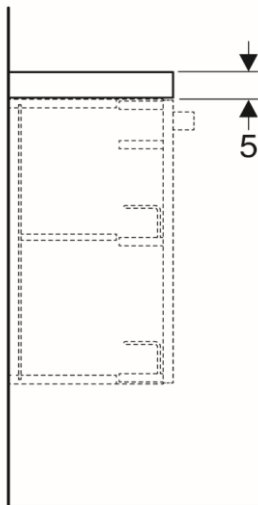

Artikel	246386	1. Ausgabe	1-2020
Article		1. Edition	
Articolo		1. Edizione	
Art. No	808627000	Mut.	

**Abdeckplatte RENOVA COMFORT**  
**Plaque de recouvrement RENOVA COMORT**  
**Placca di copertura RENOVA COMFORT**

**■ GEBERIT**

0

Die Massangaben in cm verstehen sich unter dem Vorbehalt der Werkstoleranzen, eventuell späterer Änderungen sowie weiterer Montagemöglichkeiten. Die Haftung für Folgen fehlerhafter oder unvollständiger Massangaben ist ausgeschlossen (Art. 100 OR).

*Les dimensions en cm s'entendent sous réserve des tolérances d'usine, d'éventuelles modifications ultérieures, de même que de nouvelles possibilités de montage. La responsabilité ne peut être engagée en cas de cotes manquantes ou erronées (CD art. 100).*

Le dimensioni in cm s'intendono fatte salve le tolleranze di fabbricazione, le eventuali modifiche successive e le ulteriori alternative di montaggio. Si declina qualsiasi responsabilità per le conseguenze legate a dimensioni errate o incomplete (art. 100 CO).