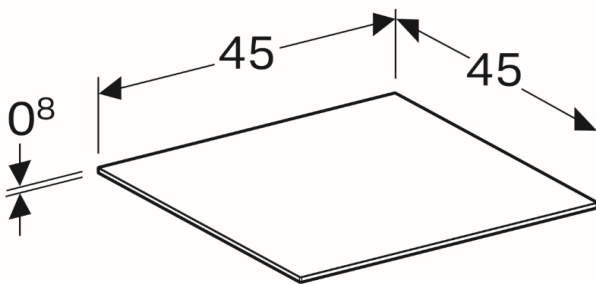

Artikel		1. Ausgabe	
Article	246568	1. Edition	1-2020
Articolo		1. Edizione	
Art. No	500.523.00.1	Mut.	

Glasablage XENO²
Rangement en verre XENO²
Desposizione in vetro XENO²

■ GEBERIT

Die Massangaben in cm verstehen sich unter dem Vorbehalt der Werkstoleranzen, eventuell späterer Änderungen sowie weiterer Montagemöglichkeiten. Die Haftung für Folgen fehlerhafter oder unvollständiger Massangaben ist ausgeschlossen (Art. 100 OR).

Les dimensions en cm s'entendent sous réserve des tolérances d'usine, d'éventuelles modifications ultérieures, de même que de nouvelles possibilités de montage. La responsabilité ne peut être engagée en cas de cotes manquantes ou erronées (CD art. 100).