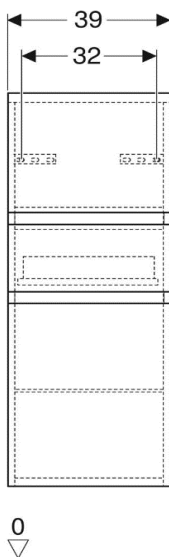

Artikel	1. Ausgabe	
Article	1. Edition	4-2021
Articolo	1. Edizione	
Art. No	501.922.XX.1	Mut.

Mittelschrank RENOVA PLAN
Armoire moyen RENOVA PLAN
Armadio medio RENOVA PLAN

■ GEBERIT

Die Massangaben in Zentimeter verstehen sich unter dem Vorbehalt der Werkstoleranzen, eventuell späterer Änderungen sowie weiterer Montagemöglichkeiten. Die Haftung für Folgen fehlerhafter oder unvollständiger Massangaben ist ausgeschlossen (Art. 100 OR).

Les dimensions en centimètre s'entendent sous réserve des tolérances d'usine, d'éventuelles modifications ultérieures, de même que de nouvelles possibilités de montage. La responsabilité ne peut être engagée en cas de cotes manquantes ou erronées (CD art. 100).

Le dimensioni in centimetro s'intendono fatte salve le tolleranze di fabbricazione, le eventuali modifiche successive e le ulteriori alternative di montaggio. Si declina qualsiasi responsabilità per le conseguenze legate a dimensioni errate o incomplete (art. 100 CO).