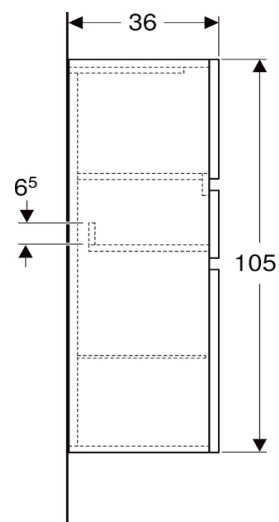

Artikel	1. Ausgabe	
Article	1. Edition	4-2021
Articolo	1. Edizione	
Art. No	501.922.XX.1	Mut.

Mittelschrank RENOVA PLAN
Armoire moyen RENOVA PLAN
Armadio medio RENOVA PLAN

■ GEBERIT

Die Massangaben in Zentimeter verstehen sich unter dem Vorbehalt der Werkstoleranzen, eventuell späterer Änderungen sowie weiterer Montagemöglichkeiten. Die Haftung für Folgen fehlerhafter oder unvollständiger Massangaben ist ausgeschlossen (Art. 100 OR).

Les dimensions en centimètre s'entendent sous réserve des tolérances d'usine, d'éventuelles modifications ultérieures, de même que de nouvelles possibilités de montage. La responsabilité ne peut être engagée en cas de cotes manquantes ou erronées (CD art. 100).

Le dimensioni in centimetro s'intendono fatte salve le tolleranze di fabbricazione, le eventuali modifiche successive e le ulteriori alternative di montaggio. Si declina qualsiasi responsabilità per le conseguenze legate a dimensioni errate o incomplete (art. 100 CO).