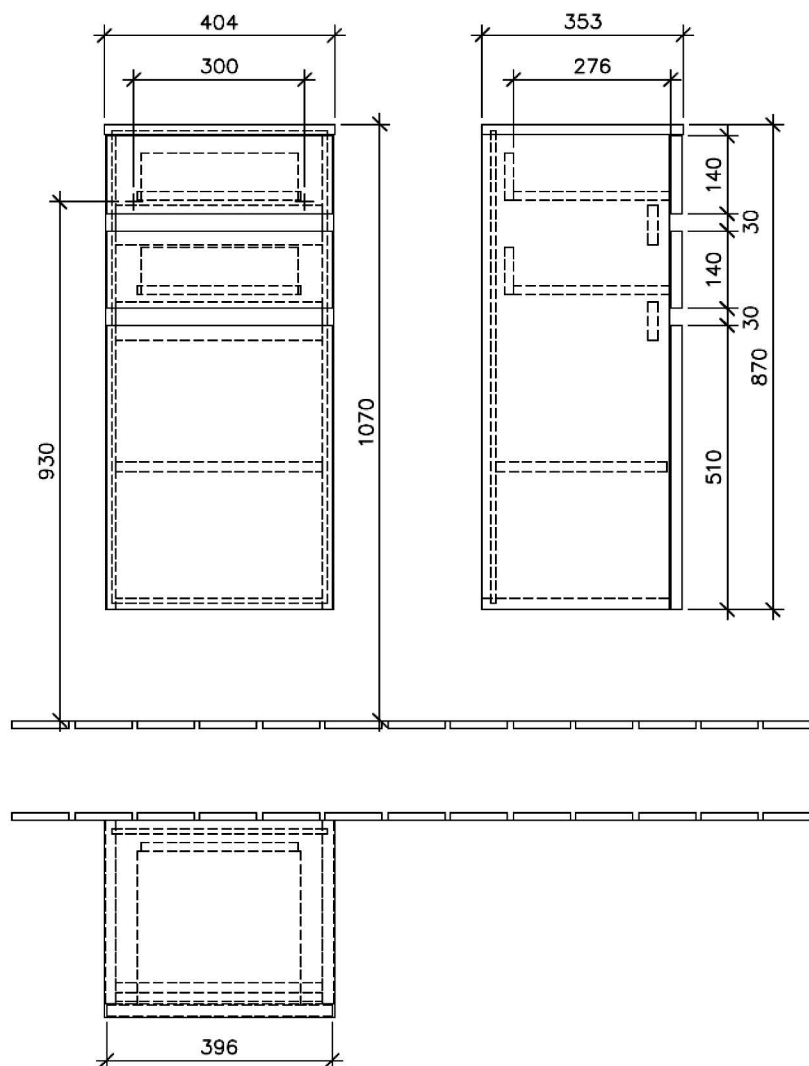

Artikel	1. Ausgabe
Article	247150
Articolo	1. Edition
Art. No	1-2017
	1. Edizione
	B21100PD Mut.

Halbhochschrank LEGATO
Armoire mi-haute LEGATO
Arm. mezzo colonna LEGATO

Die Massangaben in Millimeter verstehen sich unter dem Vorbehalt der Werkstoleranzen, eventuell späterer Änderungen sowie weiterer Montagemöglichkeiten. Die Haftung für Folgen fehlerhafter oder unvollständiger Massangaben ist ausgeschlossen (Art. 100 OR).

Les dimensions en millimètre s'entendent sous réserve des tolérances d'usine, d'éventuelles modifications ultérieures, de même que de nouvelles possibilités de montage. La responsabilité ne peut être engagée en cas de cotes manquantes ou erronées (CD art. 100).

Le dimensioni in millimetri s'intendono fatte salve le tolleranze di fabbricazione, le eventuali modifiche successive e le ulteriori alternative di montaggio. Si declina qualsiasi responsabilità per le conseguenze legate a dimensioni errate o incomplete (art. 100 CO).