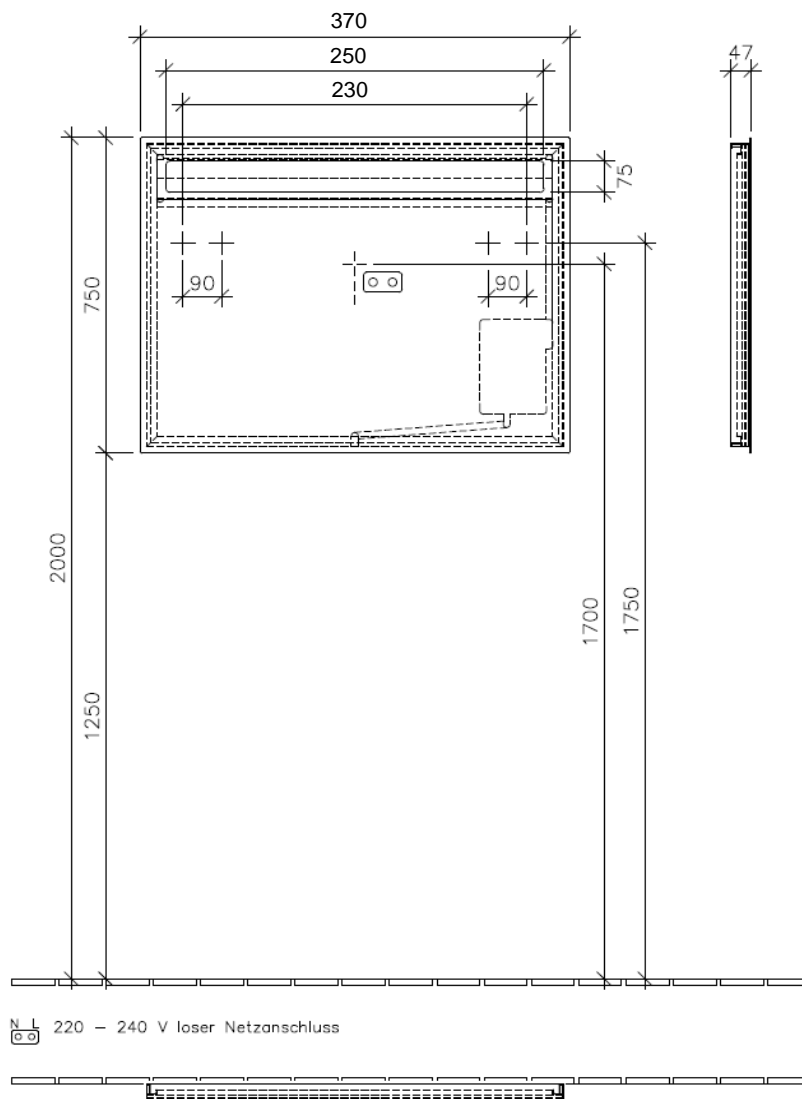

Artikel	247190	1. Ausgabe	
Article		1. Edition	<b>1-2017</b>
Articolo		1. Edizione	
Art. No	<b>A4293700</b>	<b>Mut.</b>	
<b>Spiegel MORE TO SEE 14</b>			
<b>Miroir MORE TO SEE 14</b>			
<b>Specchio MORE TO SEE 14</b>			

Die Massangaben in Millimeter verstehen sich unter dem Vorbehalt der Werkstoleranzen, eventuell späterer Änderungen sowie weiterer Montagemöglichkeiten. Die Haftung für Folgen fehlerhafter oder unvollständiger Massangaben ist ausgeschlossen (Art. 100 OR).

*Les dimensions en millimètre s'entendent sous réserve des tolérances d'usine, d'éventuelles modifications ultérieures, de même que de nouvelles possibilités de montage. La responsabilité ne peut être engagée en cas de cotes manquantes ou erronées (CD art. 100).*

Le dimensioni in millimetri s'intendono fatte salve le tolleranze di fabbricazione, le eventuali modifiche successive e le ulteriori alternative di montaggio. Si declina qualsiasi responsabilità per le conseguenze legate a dimensioni errate o incomplete (art. 100 CO).