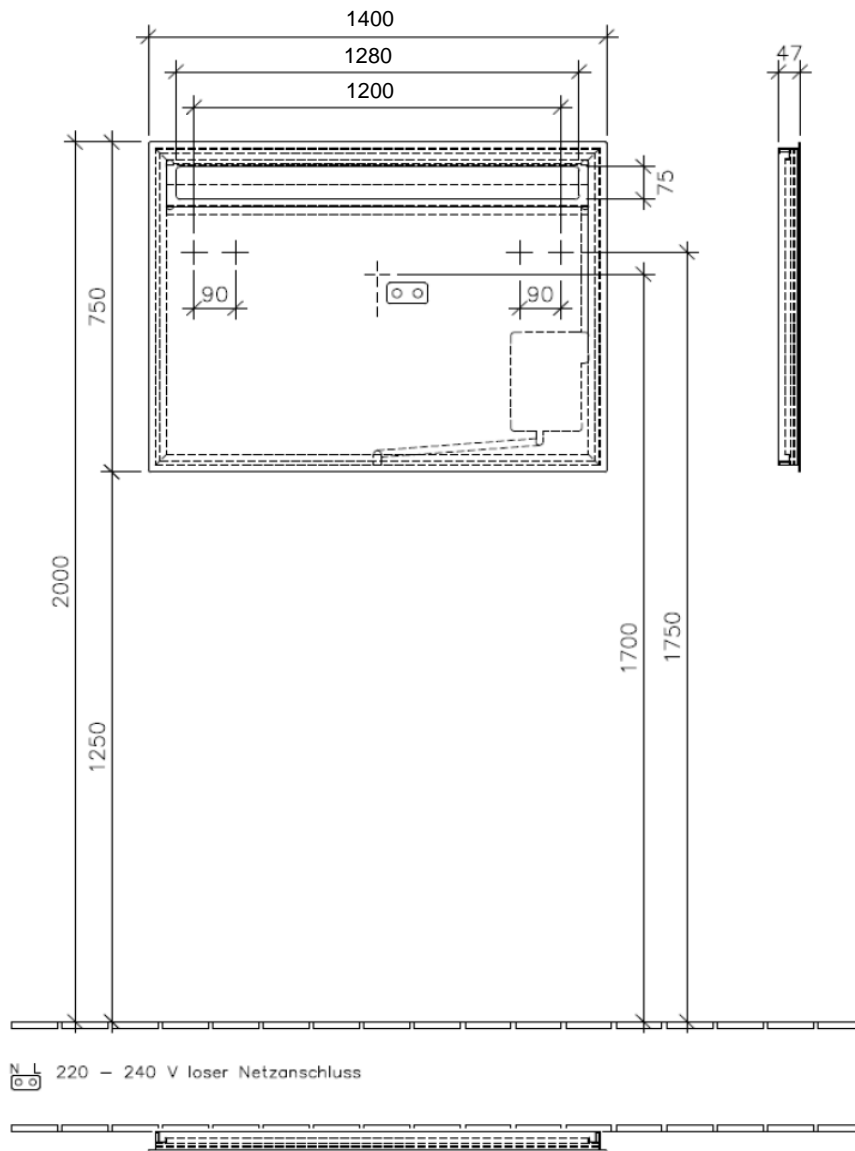

Artikel	1. Ausgabe
Article	1. Edition
Articolo	1. Edizione
Art. No	Mut.
247200	
1-2017	
Art. No A4291400 Mut.	
Spiegel MORE TO SEE 14	
Miroir MORE TO SEE 14	
Specchio MORE TO SEE 14	

Die Massangaben in Millimeter verstehen sich unter dem Vorbehalt der Werkstoleranzen, eventuell späterer Änderungen sowie weiterer Montagemöglichkeiten. Die Haftung für Folgen fehlerhafter oder unvollständiger Massangaben ist ausgeschlossen (Art. 100 OR).

Les dimensions en millimètre s'entendent sous réserve des tolérances d'usine, d'éventuelles modifications ultérieures, de même que de nouvelles possibilités de montage. La responsabilité ne peut être engagée en cas de cotes manquantes ou erronées (CD art. 100).

Le dimensioni in millimetri s'intendono fatte salve le tolleranze di fabbricazione, le eventuali modifiche successive e le ulteriori alternative di montaggio. Si declina qualsiasi responsabilità per le conseguenze legate a dimensioni errate o incomplete (art. 100 CO).