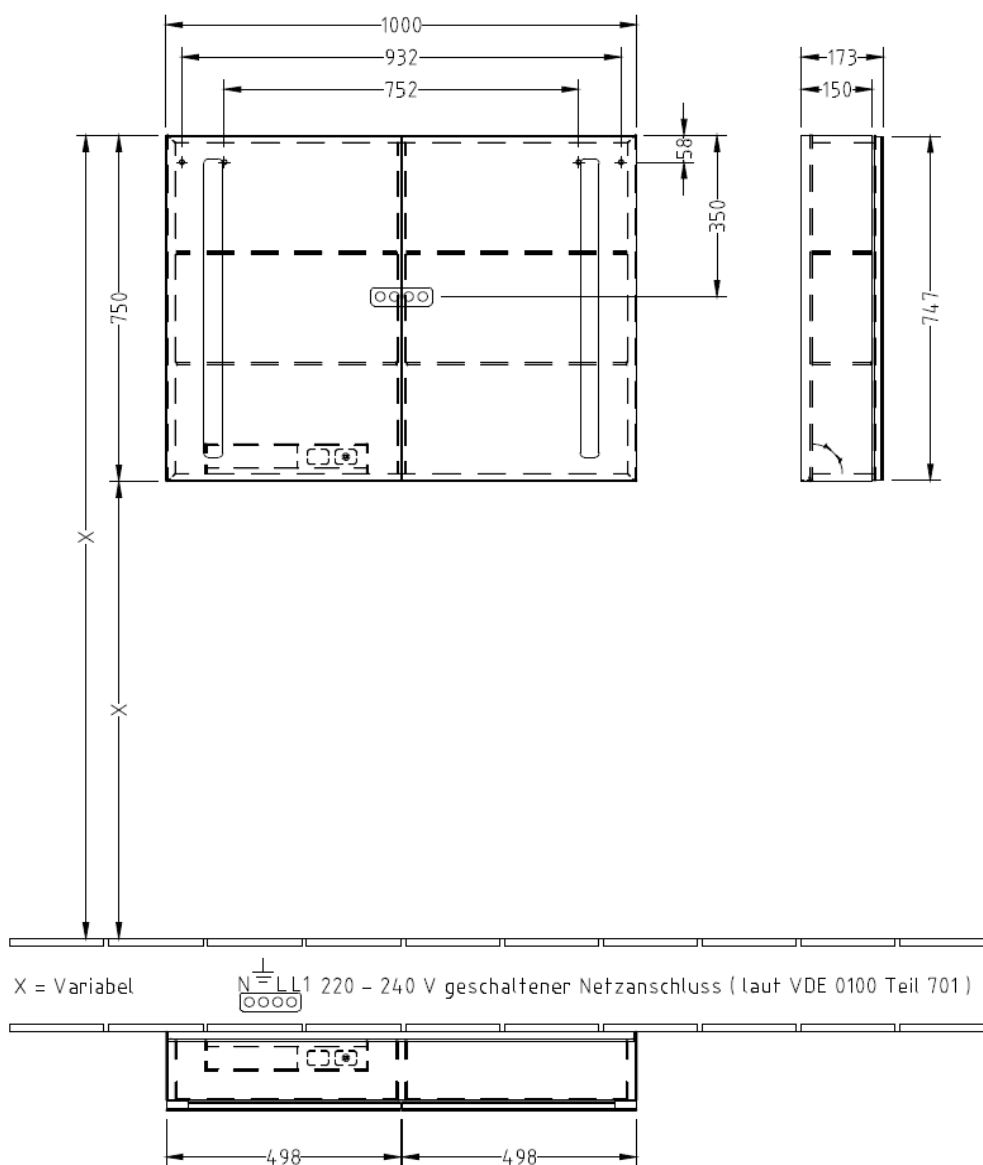

Artikel	1. Ausgabe	
Article	1. Edition	1-2017
Articolo	1. Edizione	
Art. No	A422C100	Mut.

Spiegelschrank MY VIEW 14
Armoire de toilette MY VIEW 14
Armadietto da bagno MY VIEW 14

Die Massangaben in Millimeter verstehen sich unter dem Vorbehalt der Werkstoleranzen, eventuell späterer Änderungen sowie weiterer Montagemöglichkeiten. Die Haftung für Folgen fehlerhafter oder unvollständiger Massangaben ist ausgeschlossen (Art. 100 OR).

Les dimensions en millimètre s'entendent sous réserve des tolérances d'usine, d'éventuelles modifications ultérieures, de même que de nouvelles possibilités de montage. La responsabilité ne peut être engagée en cas de cotes manquantes ou erronées (CD art. 100).

Le dimensioni in millimetri s'intendono fatte salve le tolleranze di fabbricazione, le eventuali modifiche successive e le ulteriori alternative di montaggio. Si declina qualsiasi responsabilità per le conseguenze legate a dimensioni errate o incomplete (art. 100 CO).