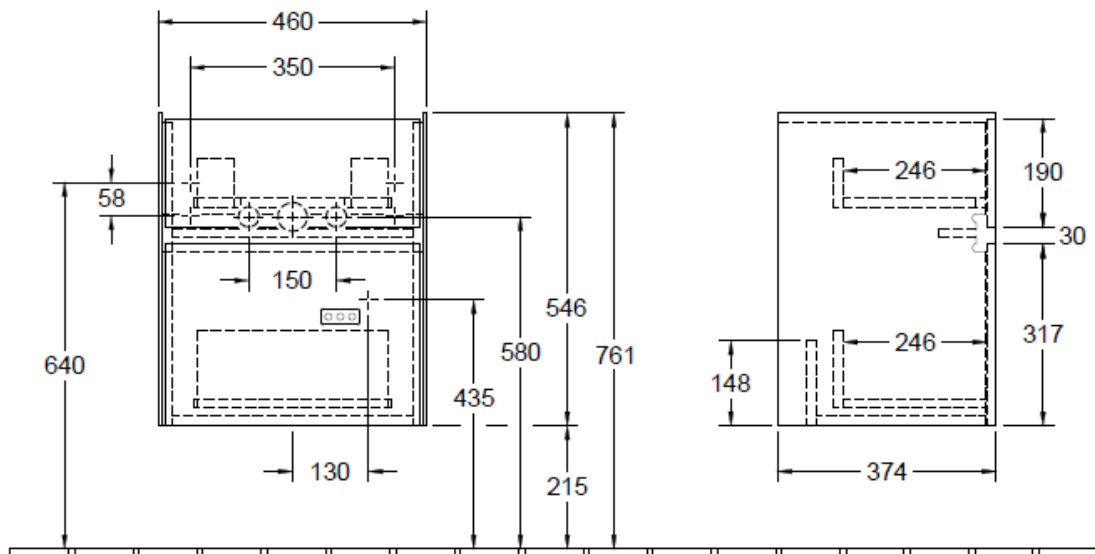

Artikel	1. Ausgabe	
Article	1. Edition	<b>7-2019</b>
Articolo	1. Edizione	
Art. No	<b>C00600XX</b>	<b>Mut.</b>
<b>Unterbau COLLARO</b>		
<b>Élément inférieur COLLARO</b>		
<b>Elemento inferiore COLLARO</b>		

 220 - 240 V

Die Massangaben in Millimeter verstehen sich unter dem Vorbehalt der Werkstoleranzen, eventuell späterer Änderungen sowie weiterer Montagemöglichkeiten. Die Haftung für Folgen fehlerhafter oder unvollständiger Massangaben ist ausgeschlossen (Art. 100 OR).

*Les dimensions en millimètre s'entendent sous réserve des tolérances d'usine, d'éventuelles modifications ultérieures, de même que de nouvelles possibilités de montage. La responsabilité ne peut être engagée en cas de cotes manquantes ou erronées (CD art. 100).*

Le dimensioni in millimetri s'intendono fatte salve le tolleranze di fabbricazione, le eventuali modifiche successive e le ulteriori alternative di montaggio. Si declina qualsiasi responsabilità per le conseguenze legate a dimensioni errate o incomplete (art. 100 CO).