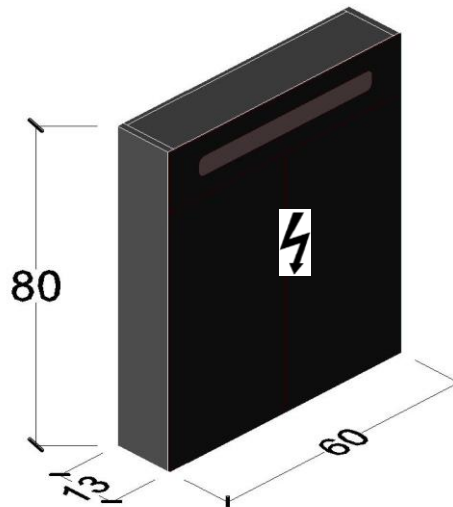

Artikel		1. Ausgabe	
Article	250256	1. Edition	1-2023
Articolo		1. Edizione	
Art. No	S571000LEDxx	Mut.	

Spiegelschrank DAILY
Armoire de toilette DAILY
Armadietto da bagno DAILY

 **inda**[®]

Die Massangaben in cm verstehen sich unter dem Vorbehalt der Werkstoleranzen, eventuell späterer Änderungen sowie weiterer Montagemöglichkeiten. Die Haftung für Folgen fehlerhafter oder unvollständiger Massangaben ist ausgeschlossen (Art. 100 OR).

Les dimensions en cm s'entendent sous réserve des tolérances d'usine, d'éventuelles modifications ultérieures, de même que de nouvelles possibilités de montage. La responsabilité ne peut être engagée en cas de cotes manquantes ou erronées (CD art. 100).

Le dimensioni in cm s'intendono fatte salve le tolleranze di fabbricazione, le eventuali modifiche successive e le ulteriori alternative di montaggio. Si declina qualsiasi responsabilità per le conseguenze legate a dimensioni errate o incomplete (art. 100 CO).