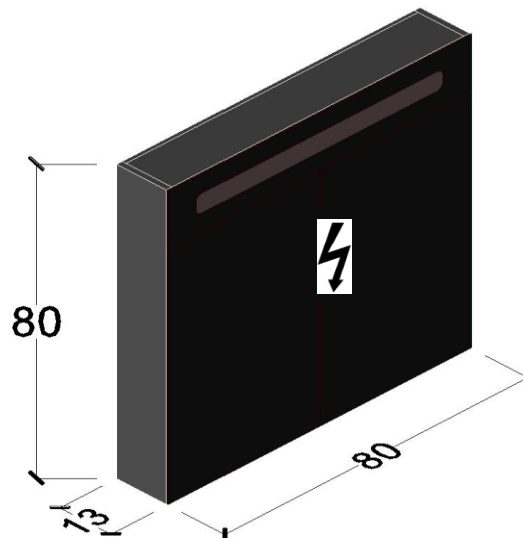

Artikel		1. Ausgabe	
Article	250257	1. Edition	1-2023
Articolo		1. Edizione	
Art. No	S571020LEDxx	Mut.	

Spiegelschrank DAILY
Armoire de toilette DAILY
Armadietto da bagno DAILY

 **inda**[®]

Die Massangaben in cm verstehen sich unter dem Vorbehalt der Werkstoleranzen, eventuell späterer Änderungen sowie weiterer Montagemöglichkeiten. Die Haftung für Folgen fehlerhafter oder unvollständiger Massangaben ist ausgeschlossen (Art. 100 OR).

Les dimensions en cm s'entendent sous réserve des tolérances d'usine, d'éventuelles modifications ultérieures, de même que de nouvelles possibilités de montage. La responsabilité ne peut être engagée en cas de cotes manquantes ou erronées (CD art. 100).