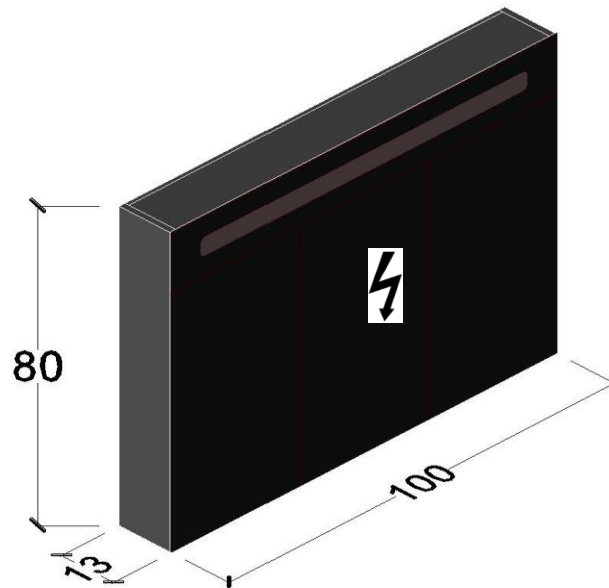

Artikel	1. Ausgabe	
Article	250258	1. Edition 1-2023
Articolo		1. Edizione
Art. No	S571030LEDxx	Mut.

Spiegelschrank DAILY
Armoire de toilette DAILY
Armadietto da bagno DAILY

 **inda**[®]

Die Massangaben in cm verstehen sich unter dem Vorbehalt der Werkstoleranzen, eventuell späterer Änderungen sowie weiterer Montagemöglichkeiten. Die Haftung für Folgen fehlerhafter oder unvollständiger Massangaben ist ausgeschlossen (Art. 100 OR).

Les dimensions en cm s'entendent sous réserve des tolérances d'usine, d'éventuelles modifications ultérieures, de même que de nouvelles possibilités de montage. La responsabilité ne peut être engagée en cas de cotes manquantes ou erronées (CD art. 100).