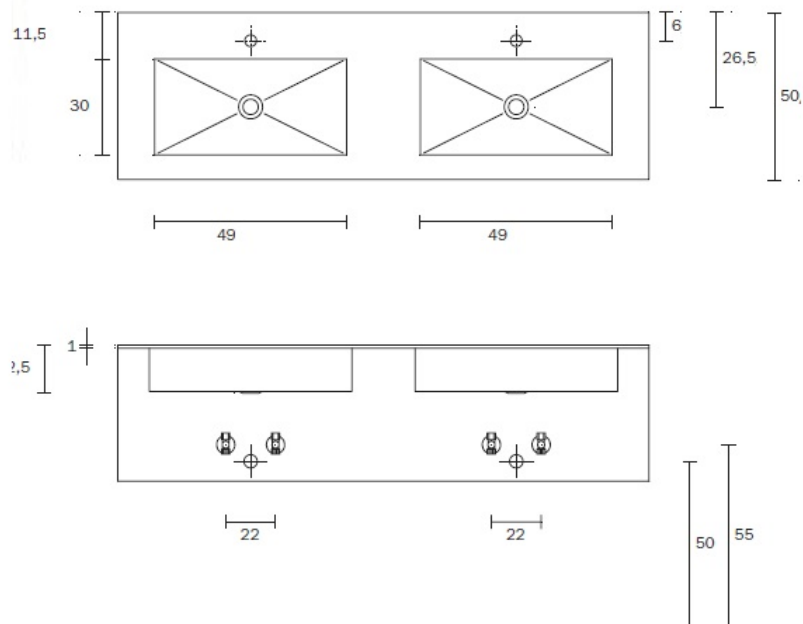

Artikel	250861	1. Ausgabe	
Article		1. Edition	1-2023
Articolo		1. Edizione	

Art. No **T752210XD** Mut.

Doppelwaschtisch RAFFAELLO

Lavabo double RAFFAELLO

Lavabo doppio RAFFAELLO

 **inda**[®]

Die Massangaben in cm verstehen sich unter dem Vorbehalt der Werkstoleranzen, eventuell späterer Änderungen sowie weiterer Montagemöglichkeiten. Die Haftung für Folgen fehlerhafter oder unvollständiger Massangaben ist ausgeschlossen (Art. 100 OR).

Les dimensions en cm s'entendent sous réserve des tolérances d'usine, d'éventuelles modifications ultérieures, de même que de nouvelles possibilités de montage. La responsabilité ne peut être engagée en cas de cotes manquantes ou erronées (CD art. 100).

Le dimensioni in cm s'intendono fatte salve le tolleranze di fabbricazione, le eventuali modifiche successive e le ulteriori alternative di montaggio. Si declina qualsiasi responsabilità per le conseguenze legate a dimensioni errate o incomplete (art. 100 CO).