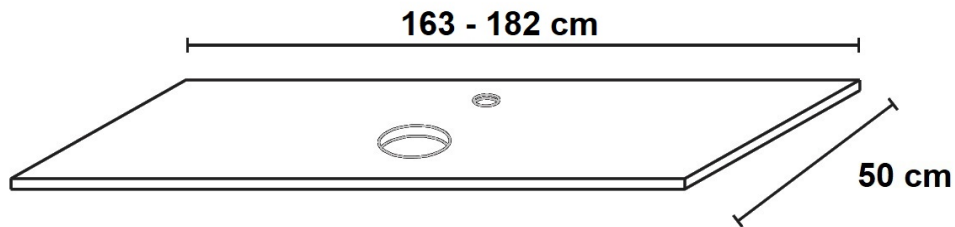

Artikel		1. Ausgabe	
Article	<b>251057</b>	1. Edition	<b>1-2023</b>
Articolo		1. Edizione	
Art. No	<b>T902000GF</b>	Mut.	

**Abdeckplatte DEKOR T**

**Plaque de recouvrement DEKOR T**

**Placca di copertura DEKOR T**

*Les dimensions en cm s'entendent sous réserve des tolérances d'usine, d'éventuelles modifications ultérieures, de même que de nouvelles possibilités de montage. La responsabilité ne peut être engagée en cas de cotes manquantes ou erronées (CD art. 100).*