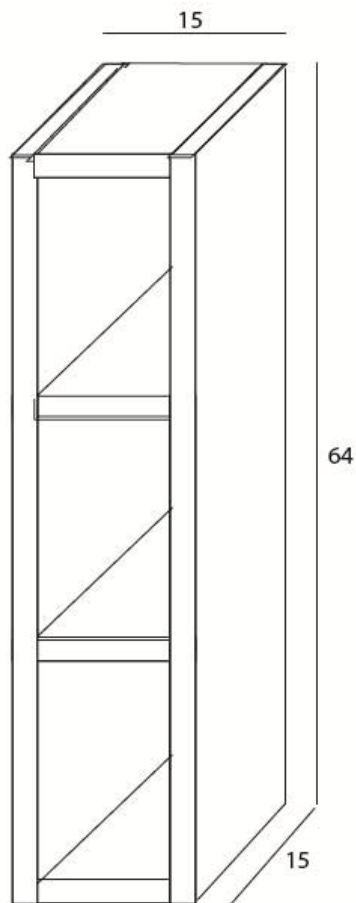

Artikel	252623	1. Ausgabe	2-2017
Article		1. Edition	
Articolo		1. Edizione	
Art. No	PG01560 00 LX	Mut.	

Wandregal PROGETTO/PERFETTO/COMPLEMENTS
Etagère murale PROGETTO/PERFETTO/COMPLEMENTS
Scaffale pensile PROGETTO/PERFETTO/COMPLEMENTS

Copyright 

Achtung/Attention/Attenzione
Masse in Zentimeter
Dimension en centimètre
Dimensioni in centimetro

Die Massangaben in cm verstehen sich unter dem Vorbehalt der Werkstoleranzen, eventuell späterer Änderungen sowie weiterer Montagemöglichkeiten. Die Haftung für Folgen fehlerhafter oder unvollständiger Massangaben ist ausgeschlossen (Art. 100 OR).

Les dimensions en cm s'entendent sous réserve des tolérances d'usine, d'éventuelles modifications ultérieures, de même que de nouvelles possibilités de montage. La responsabilité ne peut être engagée en cas de cotes manquantes ou erronées (CD art. 100).