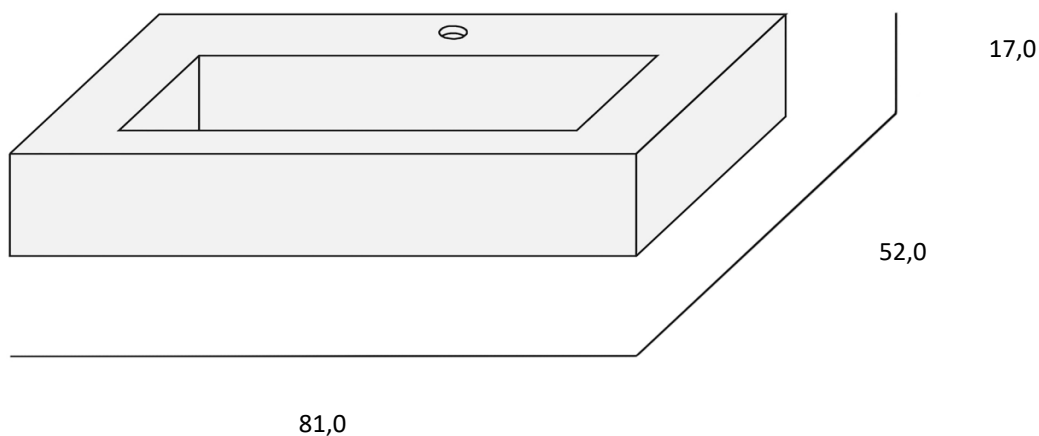

Artikel		1. Ausgabe	
Article	252721	1. Edition	06-2019
Articolo		1. Edizione	
Art. No	TQ040800E	Mut.	

Waschtisch QAMAR GLASS
Lavabo QAMAR GLASS
Lavabo QAMAR GLASS

Copyright

Die Massangaben in cm verstehen sich unter dem Vorbehalt der Werkstoleranzen, eventuell späterer Änderungen sowie weiterer Montagemöglichkeiten. Die Haftung für Folgen fehlerhafter oder unvollständiger Massangaben ist ausgeschlossen (Art. 100 OR).

Les dimensions en cm s'entendent sous réserve des tolérances d'usine, d'éventuelles modifications ultérieures, de même que de nouvelles possibilités de montage. La responsabilité ne peut être engagée en cas de cotes manquantes ou erronées (CD art. 100).