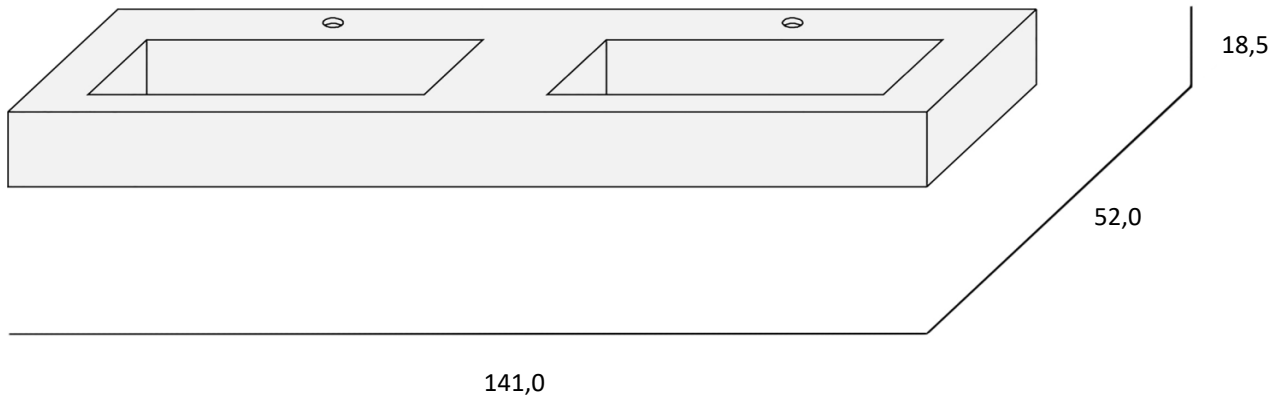

Artikel		1. Ausgabe	
Article	252746	1. Edition	06-2019
Articolo		1. Edizione	
Art. No	TQ41402R	Mut.	
Doppelwaschtisch QAMAR LEONARDO			
Lavabo double QAMAR LEONARDO			
Lavabo doppio QAMAR LEONARDO			
Copyright			

Les dimensions en cm s'entendent sous réserve des tolérances d'usine, d'éventuelles modifications ultérieures, de même que de nouvelles possibilités de montage. La responsabilité ne peut être engagée en cas de cotes manquantes ou erronées (CD art. 100).