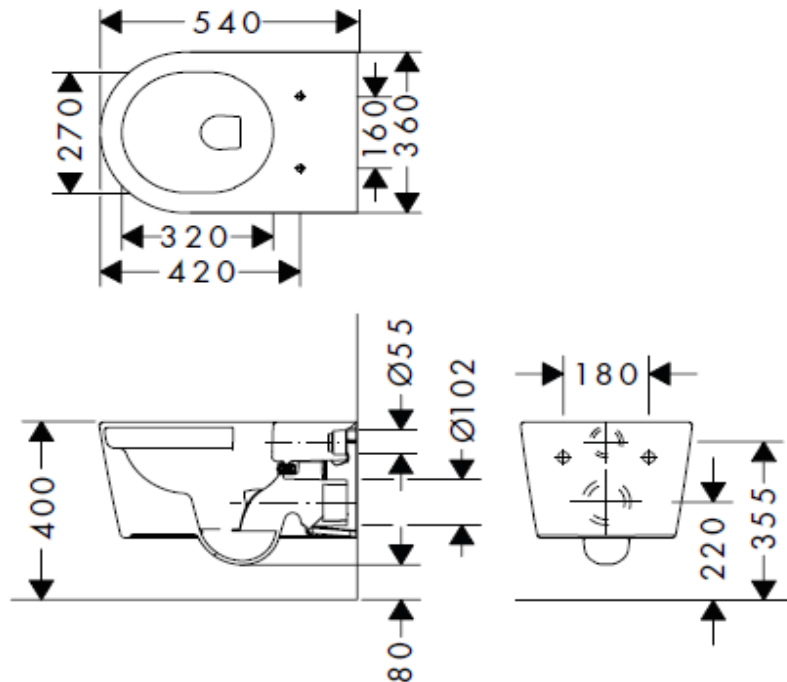

Artikel		1. Ausgabe	
Article	311108	1. Edition	1-2024
Articolo		1. Edizione	
Art. No	61119450	Mut.	

Wandklosett-Set ELAPURA S UP
Cuvette murale Set ELAPURA S UP
Vaso sospeso Set ELAPURA S UP

hansgrohe

Die Massangaben in Millimeter verstehen sich unter dem Vorbehalt der Werkstoleranzen, eventuell späterer Änderungen sowie weiterer Montagemöglichkeiten. Die Haftung für Folgen fehlerhafter oder unvollständiger Massangaben ist ausgeschlossen (Art. 100 OR).

Les dimensions en millimètre s'entendent sous réserve des tolérances d'usine, d'éventuelles modifications ultérieures, de même que de nouvelles possibilités de montage. La responsabilité ne peut être engagée en cas de cotes manquantes ou erronées (CD art. 100).

Le dimensioni in millimetri s'intendono fatte salve le tolleranze di fabbricazione, le eventuali modifiche successive e le ulteriori alternative di montaggio. Si declina qualsiasi responsabilità per le conseguenze legate a dimensioni errate o incomplete (art. 100 CO).