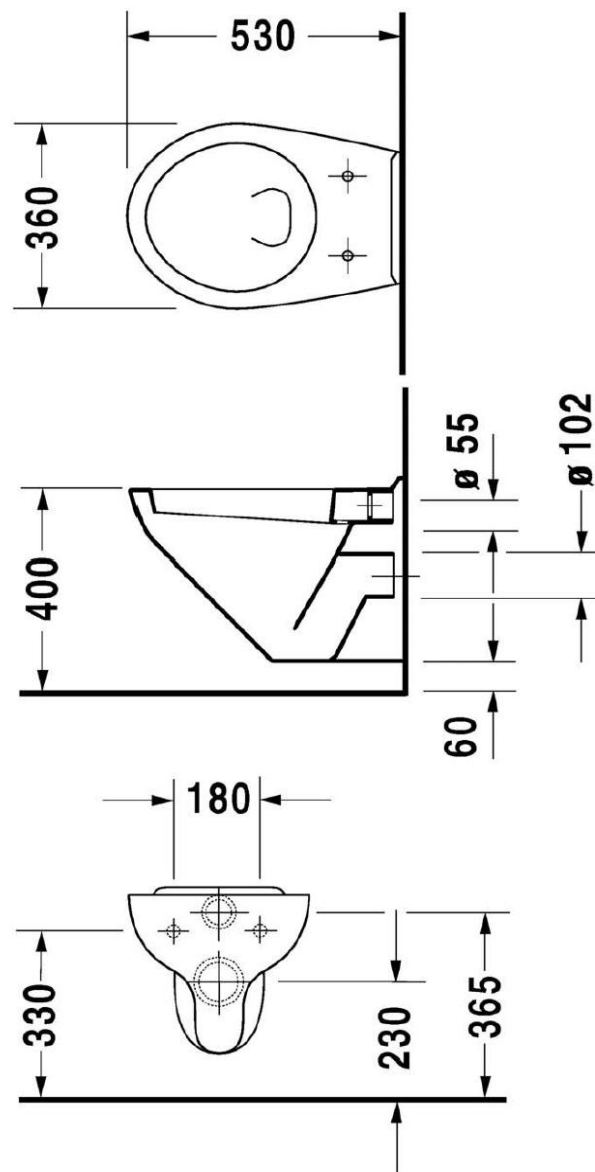

Artikel	1. Ausgabe	
Article	340001	1. Edition
Articolo		1-2017
Art. No	019209 00 00	Mut.
Wandklosett LAMARA MEDIUM UP		
Cuvette murale LAMARA MEDIUM UP		
Vaso sos Vaso sospeso LAMARA MEDIUM UP		

Die Massangaben in Millimeter verstehen sich unter dem Vorbehalt der Werkstoleranzen, eventuell späterer Änderungen sowie weiterer Montagemöglichkeiten. Die Haftung für Folgen fehlerhafter oder unvollständiger Massangaben ist ausgeschlossen (Art. 100 OR).

Les dimensions en millimètre s'entendent sous réserve des tolérances d'usine, d'éventuelles modifications ultérieures, de même que de nouvelles possibilités de montage. La responsabilité ne peut être engagée en cas de cotes manquantes ou erronées (CD art. 100).

Le dimensioni in millimetri s'intendono fatte salve le tolleranze di fabbricazione, le eventuali modifiche successive e le ulteriori alternative di montaggio. Si declina qualsiasi responsabilità per le conseguenze legate a dimensioni errate o incomplete (art. 100 CO).