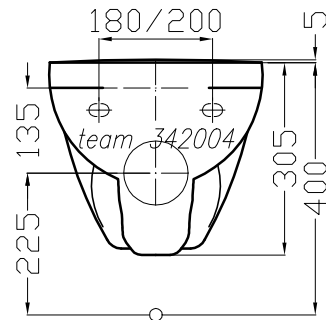

Artikel
Article **342004**
Articolo

1.Ausgabe
1.Edition
1.Edizione **1-2013**

Art.No.

Mut. **1-2013**

Wandklosett MODERNA R COMPACT
Cuvette murale MODERNA R COMPACT
Vaso sospeso MODERNA R COMPACT

Copyright by *team* online www.dasbad.ch
SGVSB/USGBS/USGRS

Designed by IBW Engineering, Zürich ibw01@vtxmail.ch

Die Massangaben in Millimeter verstehen sich unter dem Vorbehalt der Werkstoleranzen, eventuell späterer Änderungen sowie weiterer Montagemöglichkeiten. Die Haftung für Folgen fehlerhafter oder unvollständiger Massangaben ist ausgeschlossen (Art. 100 OR).

Les dimensions en millimètre s'entendent sous réserve des tolérances d'usine, d'éventuelles modifications ultérieures, de nouvelles possibilités de montage. La responsabilité ne peut être engagée en cas de cotes manquantes ou erronées (CD art. 100)

Le dimensioni in millimetri s'intendono fatte salve le tolleranze di fabbricazione, le eventuali modifiche successive e le ulteriori alternative di montaggio. Si declina qualsiasi responsabilità per le conseguenze legate a dimensioni errate o incomplete (art. 100 CO).