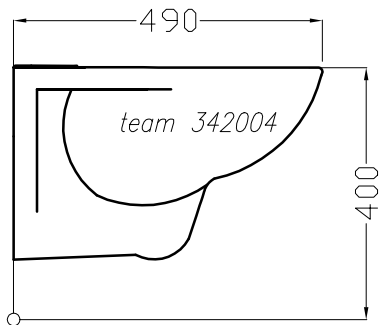

Artikel
Article **342004**
Articolo

1.Ausgabe
1.Edition
1.Edizione **1-2013**

Art.No.

Mut. **1-2013**

Wandklosett MODERNA R COMPACT
Cuvette murale MODERNA R COMPACT
Vaso sospeso MODERNA R COMPACT

Copyright by *team* online www.dasbad.ch
SGVSB/USGBS/USGRS

Designed by IBW Engineering, Zürich ibw01@vtxmail.ch

Die Massangaben in Millimeter verstehen sich unter dem Vorbehalt der Werkstoleranzen, eventuell späterer Änderungen sowie weiterer Montagemöglichkeiten. Die Haftung für Folgen fehlerhafter oder unvollständiger Massangaben ist ausgeschlossen (Art. 100 OR).

Les dimensions en millimètre s'entendent sous réserve des tolérances d'usine, d'éventuelles modifications ultérieures, de nouvelles possibilités de montage. La responsabilité ne peut être engagée en cas de cotes manquantes ou erronées (CD art. 100)

Le dimensioni in millimetri s'intendono fatte salve le tolleranze di fabbricazione, le eventuali modifiche successive e le ulteriori alternative di montaggio. Si declina qualsiasi responsabilità per le conseguenze legate a dimensioni errate o incomplete (art. 100 CO).