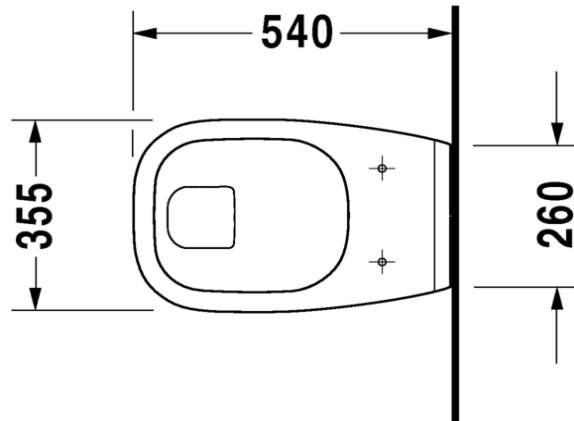

Artikel		1. Ausgabe	
Article	342058	1. Edition	1-2013
Articolo		1. Edizione	
Art. No	22100900002	Mut.	11-2020

Wandklosett D-CODE UP Flachspüler
Cuvette murale D-CODE UP à fond plat
Vaso sospeso D-CODE UP a fondo piano

Les dimensions en millimètre s'entendent sous réserve des tolérances d'usine, d'éventuelles modifications ultérieures, de même que de nouvelles possibilités de montage. La responsabilité ne peut être engagée en cas de cotes manquantes ou erronées (CD art. 100).

Le dimensioni in millimetri s'intendono fatte salve le tolleranze di fabbricazione, le eventuali modifiche successive e le ulteriori alternative di montaggio. Si declina qualsiasi responsabilità per le conseguenze legate a dimensioni errate o incomplete (art. 100 CO).