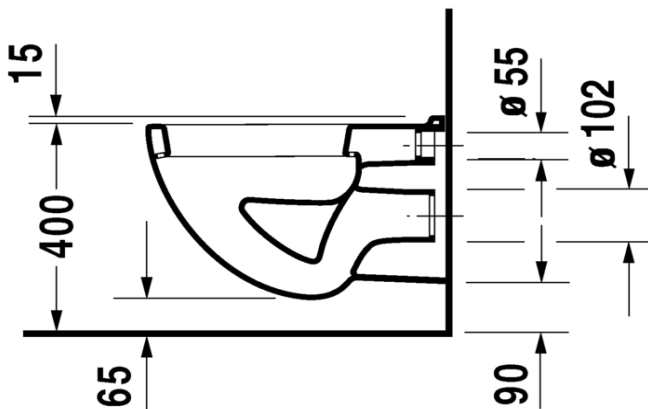

Artikel		1. Ausgabe	
Article	342058	1. Edition	1-2013
Articolo		1. Edizione	
Art. No	22100900002	Mut.	11-2020

Wandklosett D-CODE UP Flachspüler
Cuvette murale D-CODE UP à fond plat
Vaso sospeso D-CODE UP a fondo piano

Die Massangaben in Millimeter verstehen sich unter dem Vorbehalt der Werkstoleranzen, eventuell späterer Änderungen sowie weiterer Montagemöglichkeiten. Die Haftung für Folgen fehlerhafter oder unvollständiger Massangaben ist ausgeschlossen (Art. 100 OR).

Les dimensions en millimètre s'entendent sous réserve des tolérances d'usine, d'éventuelles modifications ultérieures, de même que de nouvelles possibilités de montage. La responsabilité ne peut être engagée en cas de cotes manquantes ou erronées (CD art. 100).

Le dimensioni in millimetri s'intendono fatte salve le tolleranze di fabbricazione, le eventuali modifiche successive e le ulteriori alternative di montaggio. Si declina qualsiasi responsabilità per le conseguenze legate a dimensioni errate o incomplete (art. 100 CO).