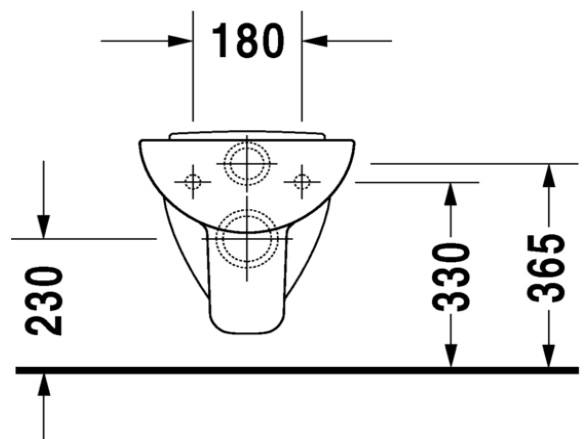

Artikel		1. Ausgabe	
Article	342058	1. Edition	1-2013
Articolo		1. Edizione	
Art. No	22100900002	Mut.	11-2020

Wandklosett D-CODE UP Flachspüler
Cuvette murale D-CODE UP à fond plat
Vaso sospeso D-CODE UP a fondo piano

Les dimensions en millimètre s'entendent sous réserve des tolérances d'usine, d'éventuelles modifications ultérieures, de même que de nouvelles possibilités de montage. La responsabilité ne peut être engagée en cas de cotes manquantes ou erronées (CD art. 100).

Le dimensioni in millimetri s'intendono fatte salve le tolleranze di fabbricazione, le eventuali modifiche successive e le ulteriori alternative di montaggio. Si declina qualsiasi responsabilità per le conseguenze legate a dimensioni errate o incomplete (art. 100 CO).