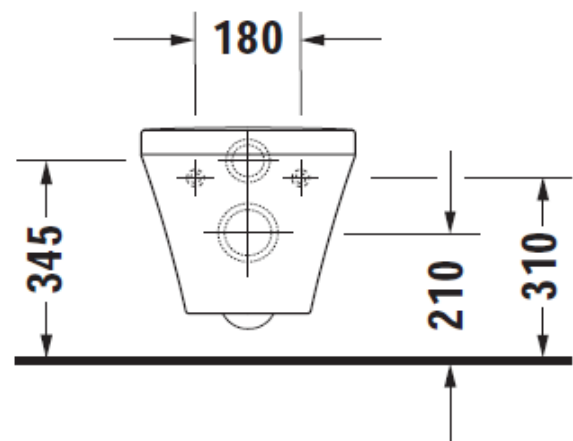

Artikel	1. Ausgabe
Article	1. Edition
Articolo	1. Edizione
Art. No	Mut.

342068 **3-2015**

2551090000

Wandklosett DURASTYLE UP
Cuvette murale DURASTYLE UP
Vaso sospeso DURASTYLE UP

Die Massangaben in Millimeter verstehen sich unter dem Vorbehalt der Werkstoleranzen, eventuell späterer Änderungen sowie weiterer Montagemöglichkeiten. Die Haftung für Folgen fehlerhafter oder unvollständiger Massangaben ist ausgeschlossen (Art. 100 OR).

Les dimensions en millimètre s'entendent sous réserve des tolérances d'usine, d'éventuelles modifications ultérieures, de même que de nouvelles possibilités de montage. La responsabilité ne peut être engagée en cas de cotes manquantes ou erronées (CD art. 100).

Le dimensioni in millimetri s'intendono fatte salve le tolleranze di fabbricazione, le eventuali modifiche successive e le ulteriori alternative di montaggio. Si declina qualsiasi responsabilità per le conseguenze legate a dimensioni errate o incomplete (art. 100 CO).