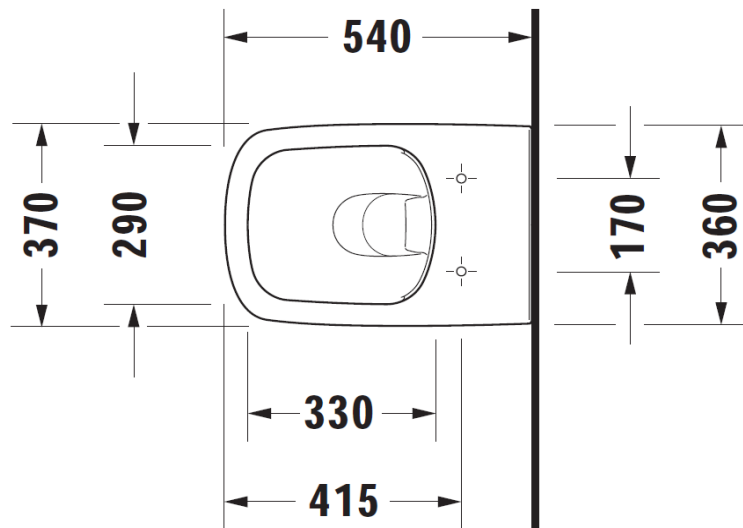

Artikel	1. Ausgabe
Article	1. Edition
Articolo	1. Edizione
Art. No	Mut.

342068 **3-2015**

2551090000

Wandklosett DURASTYLE UP
Cuvette murale DURASTYLE UP
Vaso sospeso DURASTYLE UP

Die Massangaben in Millimeter verstehen sich unter dem Vorbehalt der Werkstoleranzen, eventuell späterer Änderungen sowie weiterer Montagemöglichkeiten. Die Haftung für Folgen fehlerhafter oder unvollständiger Massangaben ist ausgeschlossen (Art. 100 OR).

Les dimensions en millimètre s'entendent sous réserve des tolérances d'usine, d'éventuelles modifications ultérieures, de même que de nouvelles possibilités de montage. La responsabilité ne peut être engagée en cas de cotes manquantes ou erronées (CD art. 100).

Le dimensioni in millimetri s'intendono fatte salve le tolleranze di fabbricazione, le eventuali modifiche successive e le ulteriori alternative di montaggio. Si declina qualsiasi responsabilità per le conseguenze legate a dimensioni errate o incomplete (art. 100 CO).