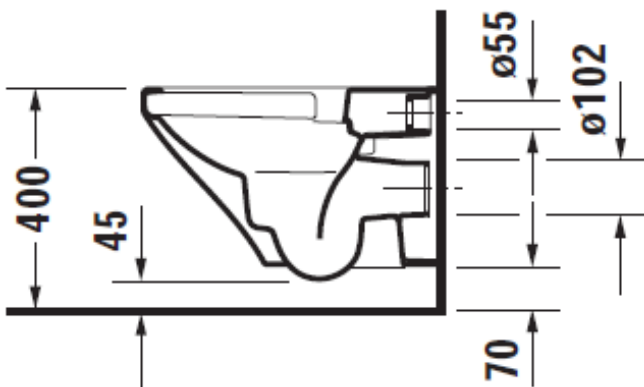

Artikel	1. Ausgabe
Article	1. Edition
Articolo	1. Edizione
Art. No	Mut.

342068 **3-2015**

2551090000

Wandklosett DURASTYLE UP
Cuvette murale DURASTYLE UP
Vaso sospeso DURASTYLE UP

Die Massangaben in Millimeter verstehen sich unter dem Vorbehalt der Werkstoleranzen, eventuell späterer Änderungen sowie weiterer Montagemöglichkeiten. Die Haftung für Folgen fehlerhafter oder unvollständiger Massangaben ist ausgeschlossen (Art. 100 OR).

Les dimensions en millimètre s'entendent sous réserve des tolérances d'usine, d'éventuelles modifications ultérieures, de même que de nouvelles possibilités de montage. La responsabilité ne peut être engagée en cas de cotes manquantes ou erronées (CD art. 100).

Le dimensioni in millimetri s'intendono fatte salve le tolleranze di fabbricazione, le eventuali modifiche successive e le ulteriori alternative di montaggio. Si declina qualsiasi responsabilità per le conseguenze legate a dimensioni errate o incomplete (art. 100 CO).