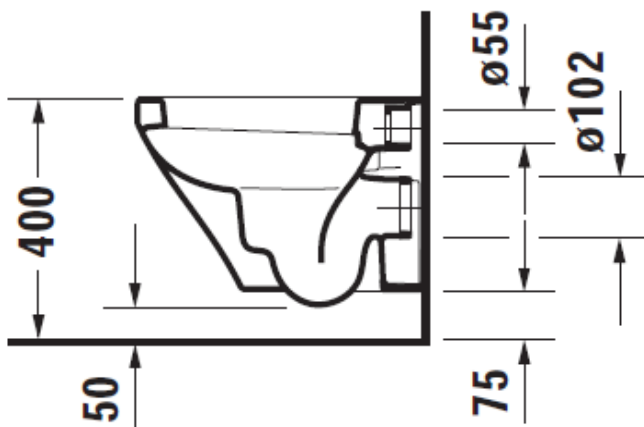

Artikel	1. Ausgabe
Article	1. Edition
Articolo	1. Edizione
Art. No	Mut.

342134 **3-2015**

2539090000

Wandklosett DURASTYLE COMPACT
Cuvette murale DURASTYLE COMPACT
Vaso sospeso DURASTYLE COMPACT

Die Massangaben in Millimeter verstehen sich unter dem Vorbehalt der Werkstoleranzen, eventuell späterer Änderungen sowie weiterer Montagemöglichkeiten. Die Haftung für Folgen fehlerhafter oder unvollständiger Massangaben ist ausgeschlossen (Art. 100 OR).

Les dimensions en millimètre s'entendent sous réserve des tolérances d'usine, d'éventuelles modifications ultérieures, de même que de nouvelles possibilités de montage. La responsabilité ne peut être engagée en cas de cotes manquantes ou erronées (CD art. 100).

Le dimensioni in millimetri s'intendono fatte salve le tolleranze di fabbricazione, le eventuali modifiche successive e le ulteriori alternative di montaggio. Si declina qualsiasi responsabilità per le conseguenze legate a dimensioni errate o incomplete (art. 100 CO).