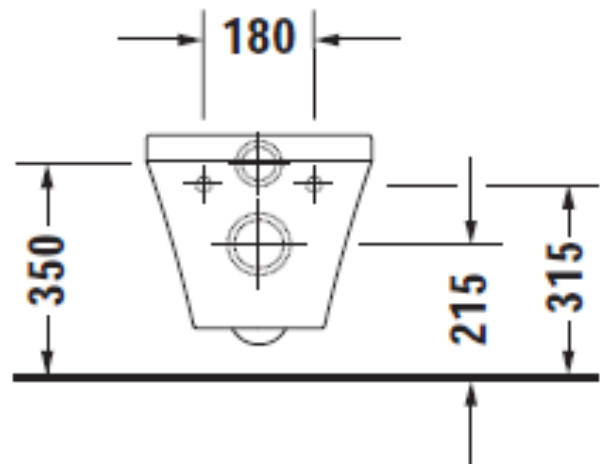

Artikel	1. Ausgabe
Article	1. Edition
Articolo	1. Edizione
Art. No	Mut.

342134 **3-2015**

2539090000

Wandklosett DURASTYLE COMPACT
Cuvette murale DURASTYLE COMPACT
Vaso sospeso DURASTYLE COMPACT

Die Massangaben in Millimeter verstehen sich unter dem Vorbehalt der Werkstoleranzen, eventuell späterer Änderungen sowie weiterer Montagemöglichkeiten. Die Haftung für Folgen fehlerhafter oder unvollständiger Massangaben ist ausgeschlossen (Art. 100 OR).

Les dimensions en millimètre s'entendent sous réserve des tolérances d'usine, d'éventuelles modifications ultérieures, de même que de nouvelles possibilités de montage. La responsabilité ne peut être engagée en cas de cotes manquantes ou erronées (CD art. 100).

Le dimensioni in millimetri s'intendono fatte salve le tolleranze di fabbricazione, le eventuali modifiche successive e le ulteriori alternative di montaggio. Si declina qualsiasi responsabilità per le conseguenze legate a dimensioni errate o incomplete (art. 100 CO).