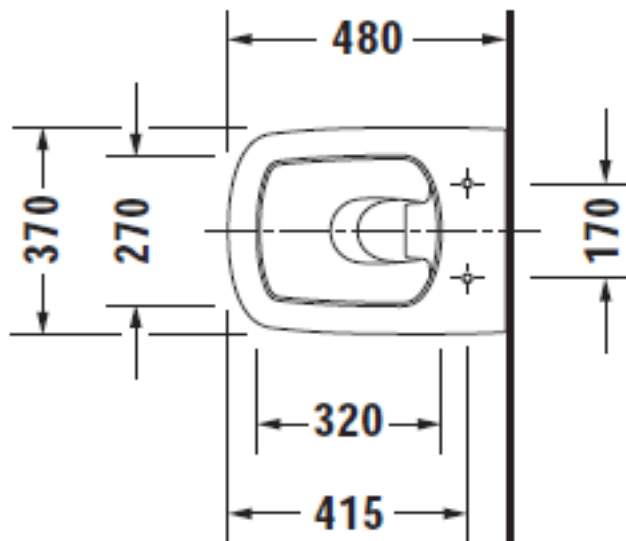

Artikel	1. Ausgabe
Article	1. Edition
Articolo	1. Edizione
Art. No	Mut.

342134 **3-2015**

2539090000

Wandklosett DURASTYLE COMPACT
Cuvette murale DURASTYLE COMPACT
Vaso sospeso DURASTYLE COMPACT

Die Massangaben in Millimeter verstehen sich unter dem Vorbehalt der Werkstoleranzen, eventuell späterer Änderungen sowie weiterer Montagemöglichkeiten. Die Haftung für Folgen fehlerhafter oder unvollständiger Massangaben ist ausgeschlossen (Art. 100 OR).

Les dimensions en millimètre s'entendent sous réserve des tolérances d'usine, d'éventuelles modifications ultérieures, de même que de nouvelles possibilités de montage. La responsabilité ne peut être engagée en cas de cotes manquantes ou erronées (CD art. 100).

Le dimensioni in millimetri s'intendono fatte salve le tolleranze di fabbricazione, le eventuali modifiche successive e le ulteriori alternative di montaggio. Si declina qualsiasi responsabilità per le conseguenze legate a dimensioni errate o incomplete (art. 100 CO).