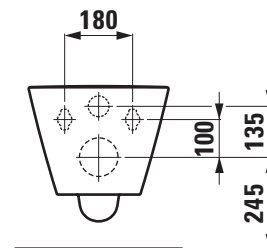

Artikel	342143xxx183	1. Ausgabe	10-2019
Article		1. Edition	
Articolo		1. Edizione	

Art.No. H820337xxx0001	Mut.	08-2020
------------------------	------	---------

Wandklosett rimless KARTELL BY LAUFEN UP
Cuvette murale rimless KARTELL BY LAUFEN UP
Vaso sospeso rimless KARTELL BY LAUFEN UP

Copyright by

LAUFEN

Bathroom Culture since 1892  www.laufen.com

Die Massangaben in Millimeter verstehen sich unter dem Vorbehalt der Werkstoleranzen, eventuell späterer Änderungen sowie weiterer Montagemöglichkeiten. Die Haftung für Folgen fehlerhafter oder unvollständiger Massangaben ist ausgeschlossen (Art. 100 OR).

Les dimensions en millimètre s'entendent sous réserve des tolérances d'usine, d'éventuelles modifications ultérieures, de même que de nouvelles possibilités de montage. La responsabilité ne peut être engagée en cas de cotes manquantes ou erronées (CD art. 100).

Le dimensioni in millimetri s'intendono fatte salve le tolleranze di fabbricazione, le eventuali modifiche successive e le ulteriori alternative di montaggio. Si declina qualsiasi responsabilità per le conseguenze legate a dimensioni errate o incomplete (art. 100 CO).