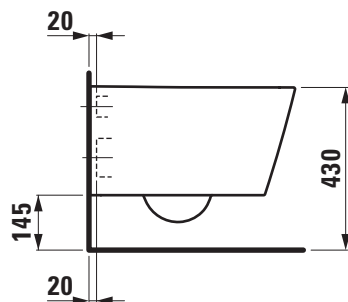

Artikel	342143xxx183	1. Ausgabe	10-2019
Article		1. Edition	
Articolo		1. Edizione	

Art.No. H820337xxx0001	Mut.	08-2020
------------------------	------	---------

Wandklosett rimless KARTELL BY LAUFEN UP
Cuvette murale rimless KARTELL BY LAUFEN UP
Vaso sospeso rimless KARTELL BY LAUFEN UP

Copyright by

LAUFEN

Bathroom Culture since 1892  www.laufen.com

Die Massangaben in Millimeter verstehen sich unter dem Vorbehalt der Werkstoleranzen, eventuell späterer Änderungen sowie weiterer Montagemöglichkeiten. Die Haftung für Folgen fehlerhafter oder unvollständiger Massangaben ist ausgeschlossen (Art. 100 OR).

Les dimensions en millimètre s'entendent sous réserve des tolérances d'usine, d'éventuelles modifications ultérieures, de même que de nouvelles possibilités de montage. La responsabilité ne peut être engagée en cas de cotes manquantes ou erronées (CD art. 100).

Le dimensioni in millimetri s'intendono fatte salve le tolleranze di fabbricazione, le eventuali modifiche successive e le ulteriori alternative di montaggio. Si declina qualsiasi responsabilità per le conseguenze legate a dimensioni errate o incomplete (art. 100 CO).