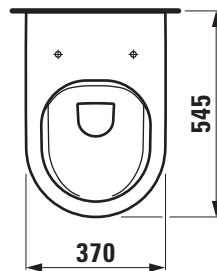

Die Massangaben in Millimeter verstehen sich unter dem Vorbehalt der Werkstoleranzen, eventuell späterer Änderungen sowie weiterer Montagemöglichkeiten. Die Haftung für Folgen fehlerhafter oder unvollständiger Massangaben ist ausgeschlossen (Art. 100 OR).

Les dimensions en millimètre s'entendent sous réserve des tolérances d'usine, d'éventuelles modifications ultérieures, de même que de nouvelles possibilités de montage. La responsabilité ne peut être engagée en cas de cotes manquantes ou erronées (CD art. 100).

Le dimensioni in millimetri s'intendono fatte salve le tolleranze di fabbricazione, le eventuali modifiche successive e le ulteriori alternative di montaggio. Si declina qualsiasi responsabilità per le conseguenze legate a dimensioni errate o incomplete (art. 100 CO).