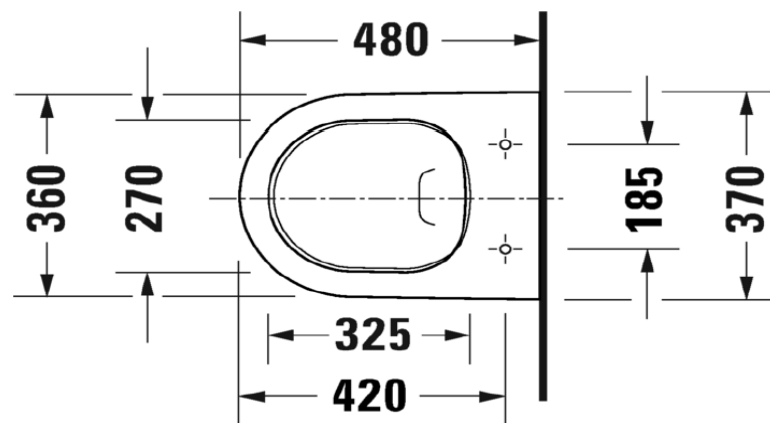

Artikel	342163	1. Ausgabe	6-2021
Article		1. Edition	
Articolo		1. Edizione	
Art. No	45870900A1	Mut.	
Wandklosett-Set D-NEO UP			
Cuvette murale Set D-NEO UP			
Vaso sospeso Set D-NEO UP			

Die Massangaben in Millimeter verstehen sich unter dem Vorbehalt der Werkstoleranzen, eventuell späterer Änderungen sowie weiterer Montagemöglichkeiten. Die Haftung für Folgen fehlerhafter oder unvollständiger Massangaben ist ausgeschlossen (Art. 100 OR).

Les dimensions en millimètre s'entendent sous réserve des tolérances d'usine, d'éventuelles modifications ultérieures, de même que de nouvelles possibilités de montage. La responsabilité ne peut être engagée en cas de cotes manquantes ou erronées (CD art. 100).

Le dimensioni in millimetri s'intendono fatte salve le tolleranze di fabbricazione, le eventuali modifiche successive e le ulteriori alternative di montaggio. Si declina qualsiasi responsabilità per le conseguenze legate a dimensioni errate o incomplete (art. 100 CO).