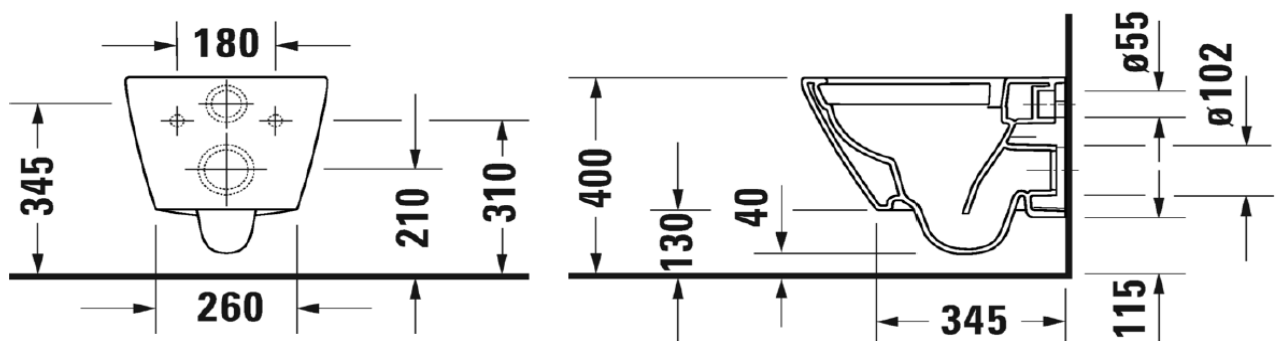

Artikel	342163	1. Ausgabe	6-2021
Article		1. Edition	
Articolo		1. Edizione	
Art. No	45870900A1	Mut.	
Wandklosett-Set D-NEO UP			
Cuvette murale Set D-NEO UP			
Vaso sospeso Set D-NEO UP			

Die Massangaben in Millimeter verstehen sich unter dem Vorbehalt der Werkstoleranzen, eventuell späterer Änderungen sowie weiterer Montagemöglichkeiten. Die Haftung für Folgen fehlerhafter oder unvollständiger Massangaben ist ausgeschlossen (Art. 100 OR).

Les dimensions en millimètre s'entendent sous réserve des tolérances d'usine, d'éventuelles modifications ultérieures, de même que de nouvelles possibilités de montage. La responsabilité ne peut être engagée en cas de cotes manquantes ou erronées (CD art. 100).

Le dimensioni in millimetri s'intendono fatte salve le tolleranze di fabbricazione, le eventuali modifiche successive e le ulteriori alternative di montaggio. Si declina qualsiasi responsabilità per le conseguenze legate a dimensioni errate o incomplete (art. 100 CO).