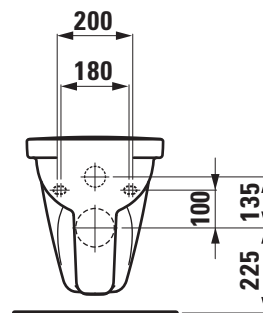

Die Massangaben in Millimeter verstehen sich unter dem Vorbehalt der Werkstoleranzen, eventuell späterer Änderungen sowie weiterer Montagemöglichkeiten. Die Haftung für Folgen fehlerhafter oder unvollständiger Massangaben ist ausgeschlossen (Art. 100 OR).

Les dimensions en millimètre s'entendent sous réserve des tolérances d'usine, d'éventuelles modifications ultérieures, de même que de nouvelles possibilités de montage. La responsabilité ne peut être engagée en cas de cotes manquantes ou erronées (CD art. 100).

Le dimensioni in millimetri s'intendono fatte salve le tolleranze di fabbricazione, le eventuali modifiche successive e le ulteriori alternative di montaggio. Si declina qualsiasi responsabilità per le conseguenze legate a dimensioni errate o incomplete (art. 100 CO).