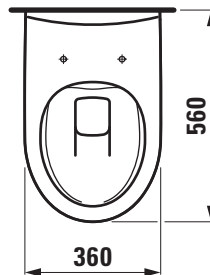

Die Massangaben in Millimeter verstehen sich unter dem Vorbehalt der Werkstoleranzen, eventuell späterer Änderungen sowie weiterer Montagemöglichkeiten. Die Haftung für Folgen fehlerhafter oder unvollständiger Massangaben ist ausgeschlossen (Art. 100 OR).

Les dimensions en millimètre s'entendent sous réserve des tolérances d'usine, d'éventuelles modifications ultérieures, de même que de nouvelles possibilités de montage. La responsabilité ne peut être engagée en cas de cotes manquantes ou erronées (CD art. 100).

Le dimensioni in millimetri s'intendono fatte salve le tolleranze di fabbricazione, le eventuali modifiche successive e le ulteriori alternative di montaggio. Si declina qualsiasi responsabilità per le conseguenze legate a dimensioni errate o incomplete (art. 100 CO).