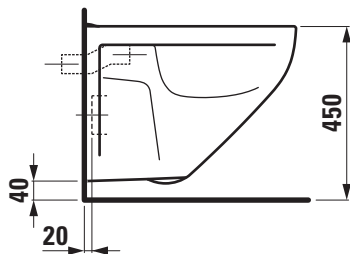

Artikel 1. Ausgabe
Article **342165xxx183** 1. Edition **07-2016**
Articolo 1. Edizione

Art.No. **8.2154.6.xxx.000.1** Mut. **08-2020**

Wandklosett rimless MODERNA R COMFORT UP
Cuvette murale rimless MODERNA R COMFORT UP
Vaso sospeso rimless MODERNA R COMFORT UP

Copyright by

LAUFEN

Bathroom Culture since 1892  www.laufen.com

Die Massangaben in Millimeter verstehen sich unter dem Vorbehalt der Werkstoleranzen, eventuell späterer Änderungen sowie weiterer Montagemöglichkeiten. Die Haftung für Folgen fehlerhafter oder unvollständiger Massangaben ist ausgeschlossen (Art. 100 OR).

Les dimensions en millimètre s'entendent sous réserve des tolérances d'usine, d'éventuelles modifications ultérieures, de même que de nouvelles possibilités de montage. La responsabilité ne peut être engagée en cas de cotes manquantes ou erronées (CD art. 100).

Le dimensioni in millimetri s'intendono fatte salve le tolleranze di fabbricazione, le eventuali modifiche successive e le ulteriori alternative di montaggio. Si declina qualsiasi responsabilità per le conseguenze legate a dimensioni errate o incomplete (art. 100 CO).