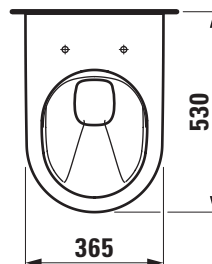

Artikel 1. Ausgabe
Article **342166100183** 1. Edition **09-2020**
Articolo 1. Edizione

Art.No. **H820662000001** Mut.

Wandklosett SAVE! UP
Cuvette murale SAVE! UP
Vaso sospeso SAVE! UP

Copyright by

LAUFEN

Bathroom Culture since 1892  www.laufen.com

Die Massangaben in Millimeter verstehen sich unter dem Vorbehalt der Werkstoleranzen, eventuell späterer Änderungen sowie weiterer Montagemöglichkeiten. Die Haftung für Folgen fehlerhafter oder unvollständiger Massangaben ist ausgeschlossen (Art. 100 OR).

Les dimensions en millimètre s'entendent sous réserve des tolérances d'usine, d'éventuelles modifications ultérieures, de même que de nouvelles possibilités de montage. La responsabilité ne peut être engagée en cas de cotes manquantes ou erronées (CD art. 100).

Le dimensioni in millimetri s'intendono fatte salve le tolleranze di fabbricazione, le eventuali modifiche successive e le ulteriori alternative di montaggio. Si declina qualsiasi responsabilità per le conseguenze legate a dimensioni errate o incomplete (art. 100 CO).