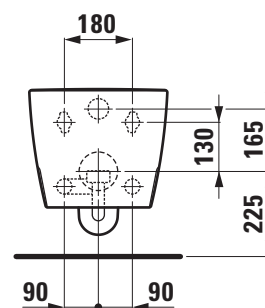

Artikel 1. Ausgabe
Article **342166100183** 1. Edition **09-2020**
Articolo 1. Edizione

Art.No. **H820662000001** Mut.

Wandklosett SAVE! UP
Cuvette murale SAVE! UP
Vaso sospeso SAVE! UP

Copyright by

LAUFEN

Bathroom Culture since 1892  www.laufen.com

Die Massangaben in Millimeter verstehen sich unter dem Vorbehalt der Werkstoleranzen, eventuell späterer Änderungen sowie weiterer Montagemöglichkeiten. Die Haftung für Folgen fehlerhafter oder unvollständiger Massangaben ist ausgeschlossen (Art. 100 OR).

Les dimensions en millimètre s'entendent sous réserve des tolérances d'usine, d'éventuelles modifications ultérieures, de même que de nouvelles possibilités de montage. La responsabilité ne peut être engagée en cas de cotes manquantes ou erronées (CD art. 100).

Le dimensioni in millimetri s'intendono fatte salve le tolleranze di fabbricazione, le eventuali modifiche successive e le ulteriori alternative di montaggio. Si declina qualsiasi responsabilità per le conseguenze legate a dimensioni errate o incomplete (art. 100 CO).