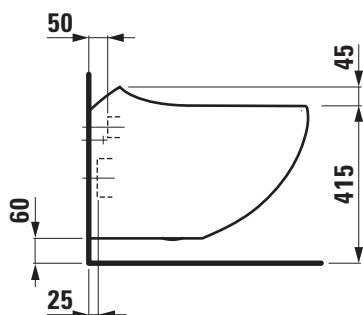

Artikel 1. Ausgabe
Article **342167100387** 1. Edition **09-2017**
Articolo 1. Edizione

Art.No. **H820971400001** Mut. **01-2024**

Wandklosett rimless ILBAGNOALESSI
Cuvette murale rimless ILBAGNOALESSI
Vaso sospeso rimless ILBAGNOALESSI

Copyright by

LAUFEN

Bathroom Culture since 1892  www.laufen.com

Die Massangaben in Millimeter verstehen sich unter dem Vorbehalt der Werkstoleranzen, eventuell späterer Änderungen sowie weiterer Montagemöglichkeiten. Die Haftung für Folgen fehlerhafter oder unvollständiger Massangaben ist ausgeschlossen (Art. 100 OR).

Les dimensions en millimètre s'entendent sous réserve des tolérances d'usine, d'éventuelles modifications ultérieures, de même que de nouvelles possibilités de montage. La responsabilité ne peut être engagée en cas de cotes manquantes ou erronées (CD art. 100).

Le dimensioni in millimetri s'intendono fatte salve le tolleranze di fabbricazione, le eventuali modifiche successive e le ulteriori alternative di montaggio. Si declina qualsiasi responsabilità per le conseguenze legate a dimensioni errate o incomplete (art. 100 CO).