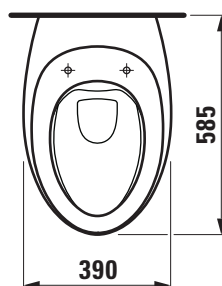

Artikel 1. Ausgabe
Article **342167100387** 1. Edition **09-2017**
Articolo 1. Edizione

Art.No. **H820971400001** Mut. **01-2024**

Wandklosett rimless ILBAGNOALESSI
Cuvette murale rimless ILBAGNOALESSI
Vaso sospeso rimless ILBAGNOALESSI

Copyright by

LAUFEN

Bathroom Culture since 1892  www.laufen.com

Die Massangaben in Millimeter verstehen sich unter dem Vorbehalt der Werkstoleranzen, eventuell späterer Änderungen sowie weiterer Montagemöglichkeiten. Die Haftung für Folgen fehlerhafter oder unvollständiger Massangaben ist ausgeschlossen (Art. 100 OR).

Les dimensions en millimètre s'entendent sous réserve des tolérances d'usine, d'éventuelles modifications ultérieures, de même que de nouvelles possibilités de montage. La responsabilité ne peut être engagée en cas de cotes manquantes ou erronées (CD art. 100).

Le dimensioni in millimetri s'intendono fatte salve le tolleranze di fabbricazione, le eventuali modifiche successive e le ulteriori alternative di montaggio. Si declina qualsiasi responsabilità per le conseguenze legate a dimensioni errate o incomplete (art. 100 CO).