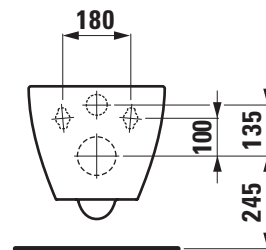

Artikel 1. Ausgabe  
Article **342184xxx183** 1. Edition **07-2021**  
Articolo 1. Edizione

Art.No. **H820080xxx0001** Mut.

**Wandklosett LUA UP ADVANCED**  
**Cuvette murale LUA UP ADVANCED**  
**Vaso sospeso LUA UP ADVANCED**

Copyright by

**LAUFEN**

Bathroom Culture since 1892  [www.laufen.com](http://www.laufen.com)

Die Massangaben in Millimeter verstehen sich unter dem Vorbehalt der Werkstoleranzen, eventuell späterer Änderungen sowie weiterer Montagemöglichkeiten. Die Haftung für Folgen fehlerhafter oder unvollständiger Massangaben ist ausgeschlossen (Art. 100 OR).

*Les dimensions en millimètre s'entendent sous réserve des tolérances d'usine, d'éventuelles modifications ultérieures, de même que de nouvelles possibilités de montage. La responsabilité ne peut être engagée en cas de cotes manquantes ou erronées (CD art. 100).*

Le dimensioni in millimetri s'intendono fatte salve le tolleranze di fabbricazione, le eventuali modifiche successive e le ulteriori alternative di montaggio. Si declina qualsiasi responsabilità per le conseguenze legate a dimensioni errate o incomplete (art. 100 CO).