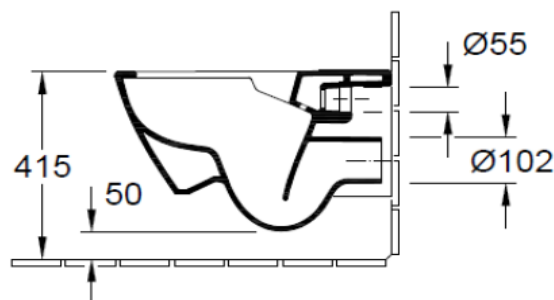

Artikel	342204	1. Ausgabe	7-2016
Article		1. Edition	
Articolo		1. Edizione	
Art. No	5614R2XX	Mut.	
Wandklosett SUBWAY 2.0 UP Combi-Pack			
Cuvette murale SUBWAY 2.0 UP Combi-Pack			
Vaso sospeso SUBWAY 2.0 UP Combi Pack			

Villeroy & Boch
 1748

Die Massangaben in Millimeter verstehen sich unter dem Vorbehalt der Werkstoleranzen, eventuell späterer Änderungen sowie weiterer Montagemöglichkeiten. Die Haftung für Folgen fehlerhafter oder unvollständiger Massangaben ist ausgeschlossen (Art. 100 OR).

Les dimensions en millimètre s'entendent sous réserve des tolérances d'usine, d'éventuelles modifications ultérieures, de même que de nouvelles possibilités de montage. La responsabilité ne peut être engagée en cas de cotes manquantes ou erronées (CD art. 100).

Le dimensioni in millimetri s'intendono fatte salve le tolleranze di fabbricazione, le eventuali modifiche successive e le ulteriori alternative di montaggio. Si declina qualsiasi responsabilità per le conseguenze legate a dimensioni errate o incomplete (art. 100 CO).