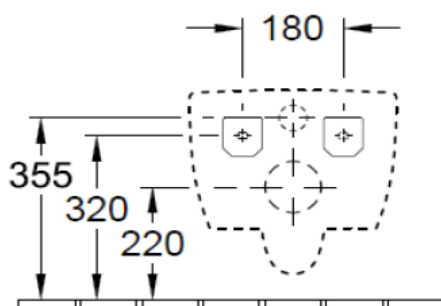

Artikel	342204	1. Ausgabe	7-2016
Article		1. Edition	
Articolo		1. Edizione	
Art. No	5614R2XX	Mut.	
Wandklosett SUBWAY 2.0 UP Combi-Pack			
Cuvette murale SUBWAY 2.0 UP Combi-Pack			
Vaso sospeso SUBWAY 2.0 UP Combi Pack			

Villeroy & Boch
 1748

Die Massangaben in Millimeter verstehen sich unter dem Vorbehalt der Werkstoleranzen, eventuell späterer Änderungen sowie weiterer Montagemöglichkeiten. Die Haftung für Folgen fehlerhafter oder unvollständiger Massangaben ist ausgeschlossen (Art. 100 OR).

Les dimensions en millimètre s'entendent sous réserve des tolérances d'usine, d'éventuelles modifications ultérieures, de même que de nouvelles possibilités de montage. La responsabilité ne peut être engagée en cas de cotes manquantes ou erronées (CD art. 100).

Le dimensioni in millimetri s'intendono fatte salve le tolleranze di fabbricazione, le eventuali modifiche successive e le ulteriori alternative di montaggio. Si declina qualsiasi responsabilità per le conseguenze legate a dimensioni errate o incomplete (art. 100 CO).