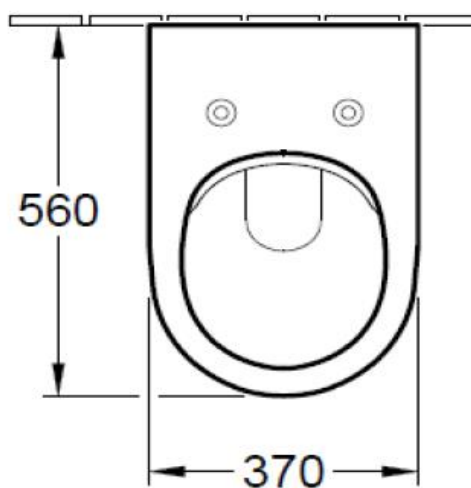

Artikel	342204	1. Ausgabe	7-2016
Article		1. Edition	
Articolo		1. Edizione	
Art. No	5614R2XX	Mut.	
Wandklosett SUBWAY 2.0 UP Combi-Pack			
Cuvette murale SUBWAY 2.0 UP Combi-Pack			
Vaso sospeso SUBWAY 2.0 UP Combi Pack			

Villeroy & Boch
 1748

Die Massangaben in Millimeter verstehen sich unter dem Vorbehalt der Werkstoleranzen, eventuell späterer Änderungen sowie weiterer Montagemöglichkeiten. Die Haftung für Folgen fehlerhafter oder unvollständiger Massangaben ist ausgeschlossen (Art. 100 OR).

Les dimensions en millimètre s'entendent sous réserve des tolérances d'usine, d'éventuelles modifications ultérieures, de même que de nouvelles possibilités de montage. La responsabilité ne peut être engagée en cas de cotes manquantes ou erronées (CD art. 100).

Le dimensioni in millimetri s'intendono fatte salve le tolleranze di fabbricazione, le eventuali modifiche successive e le ulteriori alternative di montaggio. Si declina qualsiasi responsabilità per le conseguenze legate a dimensioni errate o incomplete (art. 100 CO).