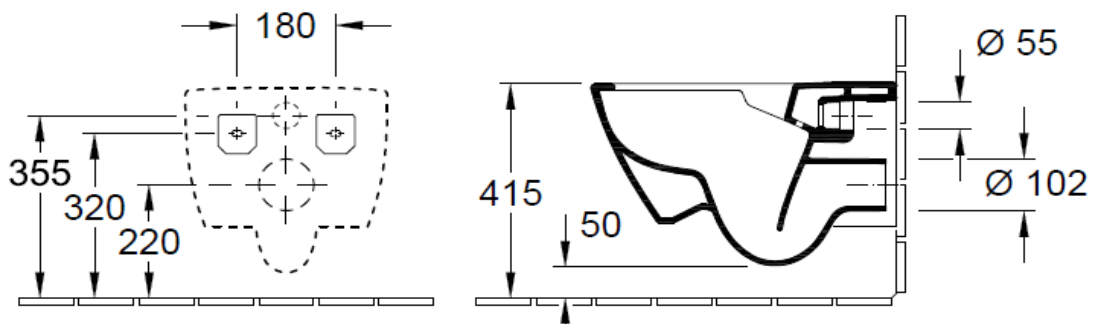

Artikel		1. Ausgabe	
Article	342219	1. Edition	5-2017
Articolo		1. Edizione	
Art. No	5614A1XX	Mut.	

Wandklosett SUBWAY 2.0 UP
Cuvette murale SUBWAY 2.0 UP
Vaso sospeso SUBWAY 2.0 UP

Villeroy & Boch
1748

Les dimensions en millimètre s'entendent sous réserve des tolérances d'usine, d'éventuelles modifications ultérieures, de même que de nouvelles possibilités de montage. La responsabilité ne peut être engagée en cas de cotes manquantes ou erronées (CD art. 100).

Le dimensioni in millimetri s'intendono fatte salve le tolleranze di fabbricazione, le eventuali modifiche successive e le ulteriori alternative di montaggio. Si declina qualsiasi responsabilità per le conseguenze legate a dimensioni errate o incomplete (art. 100 CO).