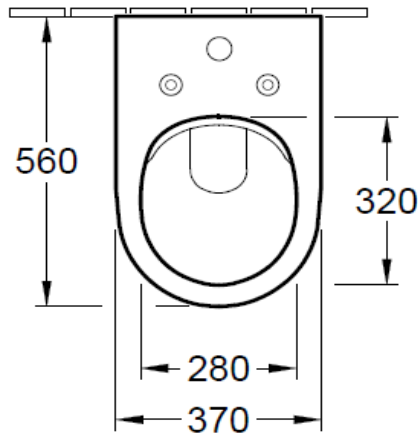

Artikel		1. Ausgabe	
Article	342219	1. Edition	5-2017
Articolo		1. Edizione	
Art. No	5614A1XX	Mut.	

Wandklosett SUBWAY 2.0 UP
Cuvette murale SUBWAY 2.0 UP
Vaso sospeso SUBWAY 2.0 UP

Villeroy & Boch
1748

Les dimensions en millimètre s'entendent sous réserve des tolérances d'usine, d'éventuelles modifications ultérieures, de même que de nouvelles possibilités de montage. La responsabilité ne peut être engagée en cas de cotes manquantes ou erronées (CD art. 100).

Le dimensioni in millimetri s'intendono fatte salve le tolleranze di fabbricazione, le eventuali modifiche successive e le ulteriori alternative di montaggio. Si declina qualsiasi responsabilità per le conseguenze legate a dimensioni errate o incomplete (art. 100 CO).