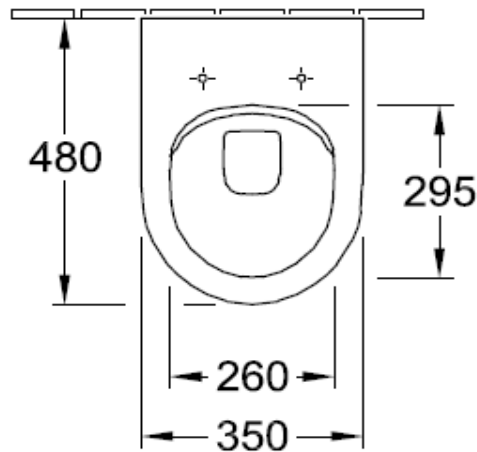

Artikel	1. Ausgabe	
Article	342236	1. Edition 7-2016
Articolo		1. Edizione
Art. No	4687HRXX	Mut.
Wandklosett ARCHITECTURA UP Combi-Pack		
Cuvette mur. ARCHITECTURA UP Combi-Pack		
Vaso sospeso ARCHITECTURA UP Combi-Pack		

Villeroy & Boch
 1748

Die Massangaben in Millimeter verstehen sich unter dem Vorbehalt der Werkstoleranzen, eventuell späterer Änderungen sowie weiterer Montagemöglichkeiten. Die Haftung für Folgen fehlerhafter oder unvollständiger Massangaben ist ausgeschlossen (Art. 100 OR).

Les dimensions en millimètre s'entendent sous réserve des tolérances d'usine, d'éventuelles modifications ultérieures, de même que de nouvelles possibilités de montage. La responsabilité ne peut être engagée en cas de cotes manquantes ou erronées (CD art. 100).

Le dimensioni in millimetri s'intendono fatte salve le tolleranze di fabbricazione, le eventuali modifiche successive e le ulteriori alternative di montaggio. Si declina qualsiasi responsabilità per le conseguenze legate a dimensioni errate o incomplete (art. 100 CO).