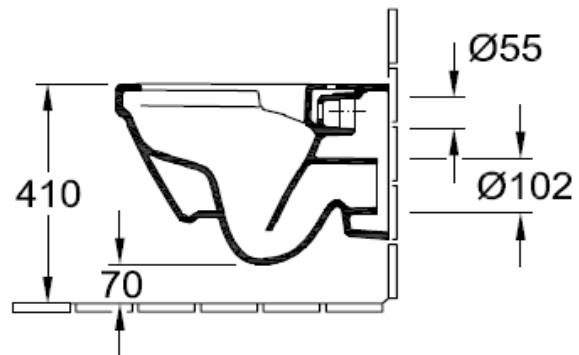

Artikel	1. Ausgabe	
Article	342236	1. Edition 7-2016
Articolo		1. Edizione
Art. No	4687HRXX	Mut.
Wandklosett ARCHITECTURA UP Combi-Pack		
Cuvette mur. ARCHITECTURA UP Combi-Pack		
Vaso sospeso ARCHITECTURA UP Combi-Pack		

Villeroy & Boch
 1748

Die Massangaben in Millimeter verstehen sich unter dem Vorbehalt der Werkstoleranzen, eventuell späterer Änderungen sowie weiterer Montagemöglichkeiten. Die Haftung für Folgen fehlerhafter oder unvollständiger Massangaben ist ausgeschlossen (Art. 100 OR).

Les dimensions en millimètre s'entendent sous réserve des tolérances d'usine, d'éventuelles modifications ultérieures, de même que de nouvelles possibilités de montage. La responsabilité ne peut être engagée en cas de cotes manquantes ou erronées (CD art. 100).

Le dimensioni in millimetri s'intendono fatte salve le tolleranze di fabbricazione, le eventuali modifiche successive e le ulteriori alternative di montaggio. Si declina qualsiasi responsabilità per le conseguenze legate a dimensioni errate o incomplete (art. 100 CO).