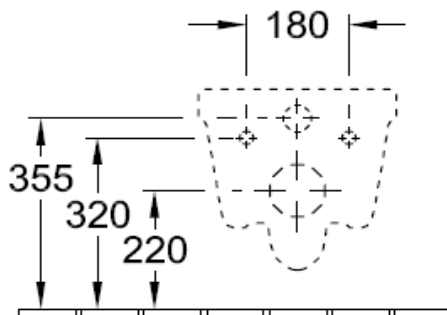

Artikel	1. Ausgabe	
Article	342236	1. Edition 7-2016
Articolo		1. Edizione
Art. No	4687HRXX	Mut.
Wandklosett ARCHITECTURA UP Combi-Pack		
Cuvette mur. ARCHITECTURA UP Combi-Pack		
Vaso sospeso ARCHITECTURA UP Combi-Pack		

Villeroy & Boch
 1748

Die Massangaben in Millimeter verstehen sich unter dem Vorbehalt der Werkstoleranzen, eventuell späterer Änderungen sowie weiterer Montagemöglichkeiten. Die Haftung für Folgen fehlerhafter oder unvollständiger Massangaben ist ausgeschlossen (Art. 100 OR).

Les dimensions en millimètre s'entendent sous réserve des tolérances d'usine, d'éventuelles modifications ultérieures, de même que de nouvelles possibilités de montage. La responsabilité ne peut être engagée en cas de cotes manquantes ou erronées (CD art. 100).