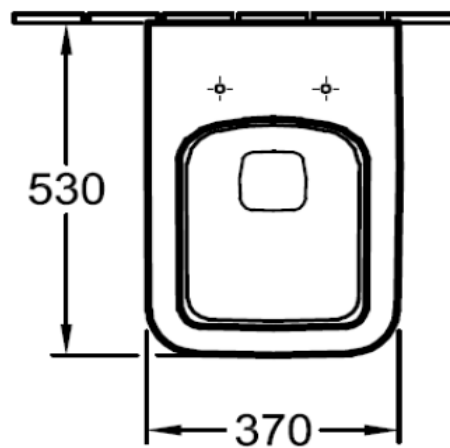

Artikel		1. Ausgabe	
Article	<b>342246</b>	1. Edition	<b>7-2016</b>
Articolo		1. Edizione	
Art. No	<b>5685R0XX</b>	Mut.	

**Wandklosett ARCHITECTURA UP**  
**Cuvette mur. ARCHITECTURA UP**  
**Vaso sospeso ARCHITECTURA UP**

*Les dimensions en millimètre s'entendent sous réserve des tolérances d'usine, d'éventuelles modifications ultérieures, de même que de nouvelles possibilités de montage. La responsabilité ne peut être engagée en cas de cotes manquantes ou erronées (CD art. 100).*

Le dimensioni in millimetri s'intendono fatte salve le tolleranze di fabbricazione, le eventuali modifiche successive e le ulteriori alternative di montaggio. Si declina qualsiasi responsabilità per le conseguenze legate a dimensioni errate o incomplete (art. 100 CO).