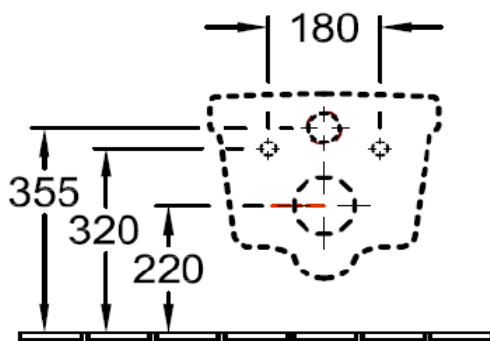

Artikel		1. Ausgabe	
Article	<b>342246</b>	1. Edition	<b>7-2016</b>
Articolo		1. Edizione	
Art. No	<b>5685R0XX</b>	Mut.	

**Wandklosett ARCHITECTURA UP**  
**Cuvette mur. ARCHITECTURA UP**  
**Vaso sospeso ARCHITECTURA UP**

*Les dimensions en millimètre s'entendent sous réserve des tolérances d'usine, d'éventuelles modifications ultérieures, de même que de nouvelles possibilités de montage. La responsabilité ne peut être engagée en cas de cotes manquantes ou erronées (CD art. 100).*