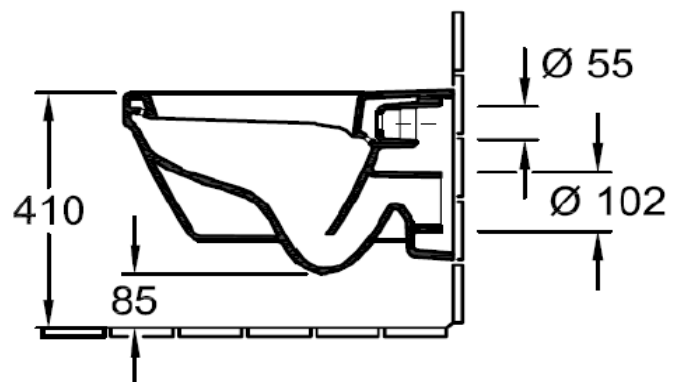

Artikel		1. Ausgabe	
Article	<b>342246</b>	1. Edition	<b>7-2016</b>
Articolo		1. Edizione	
Art. No	<b>5685R0XX</b>	Mut.	

**Wandklosett ARCHITECTURA UP**  
**Cuvette mur. ARCHITECTURA UP**  
**Vaso sospeso ARCHITECTURA UP**

*Les dimensions en millimètre s'entendent sous réserve des tolérances d'usine, d'éventuelles modifications ultérieures, de même que de nouvelles possibilités de montage. La responsabilité ne peut être engagée en cas de cotes manquantes ou erronées (CD art. 100).*

Le dimensioni in millimetri s'intendono fatte salve le tolleranze di fabbricazione, le eventuali modifiche successive e le ulteriori alternative di montaggio. Si declina qualsiasi responsabilità per le conseguenze legate a dimensioni errate o incomplete (art. 100 CO).