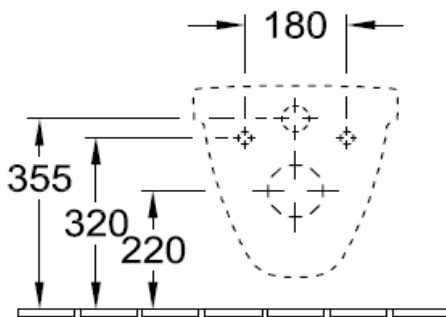

Artikel		1. Ausgabe	
Article	342268	1. Edition	7-2016
Articolo		1. Edizione	
Art. No	566010XX	Mut.	

Wandklosett O.NOVO UP
Cuvette murale O.NOVO UP
Vaso sospeso O.NOVO UP

Villeroy & Boch
 1748

Die Massangaben in Millimeter verstehen sich unter dem Vorbehalt der Werkstoleranzen, eventuell späterer Änderungen sowie weiterer Montagemöglichkeiten. Die Haftung für Folgen fehlerhafter oder unvollständiger Massangaben ist ausgeschlossen (Art. 100 OR).

Les dimensions en millimètre s'entendent sous réserve des tolérances d'usine, d'éventuelles modifications ultérieures, de même que de nouvelles possibilités de montage. La responsabilité ne peut être engagée en cas de cotes manquantes ou erronées (CD art. 100).