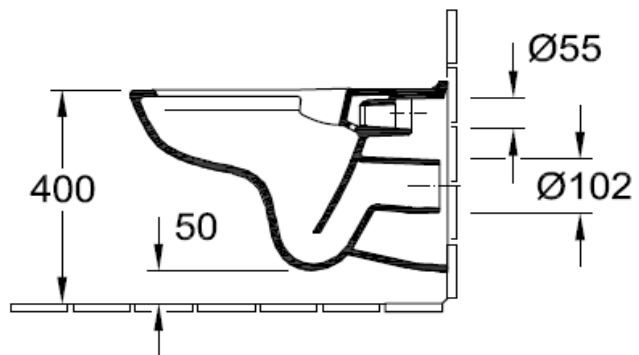

Artikel		1. Ausgabe	
Article	342268	1. Edition	7-2016
Articolo		1. Edizione	
Art. No	566010XX	Mut.	

Wandklosett O.NOVO UP
Cuvette murale O.NOVO UP
Vaso sospeso O.NOVO UP

Villeroy & Boch
 1748

Die Massangaben in Millimeter verstehen sich unter dem Vorbehalt der Werkstoleranzen, eventuell späterer Änderungen sowie weiterer Montagemöglichkeiten. Die Haftung für Folgen fehlerhafter oder unvollständiger Massangaben ist ausgeschlossen (Art. 100 OR).

Les dimensions en millimètre s'entendent sous réserve des tolérances d'usine, d'éventuelles modifications ultérieures, de même que de nouvelles possibilités de montage. La responsabilité ne peut être engagée en cas de cotes manquantes ou erronées (CD art. 100).

Le dimensioni in millimetri s'intendono fatte salve le tolleranze di fabbricazione, le eventuali modifiche successive e le ulteriori alternative di montaggio. Si declina qualsiasi responsabilità per le conseguenze legate a dimensioni errate o incomplete (art. 100 CO).