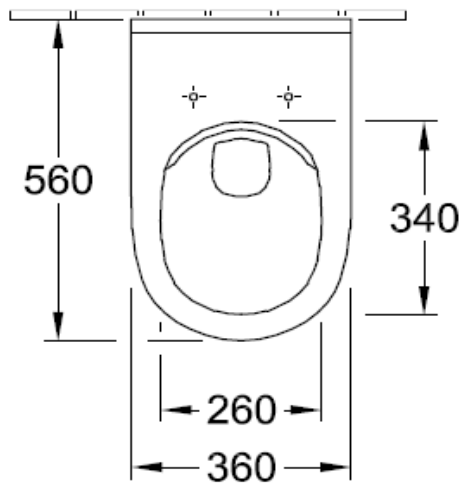

Artikel		1. Ausgabe	
Article	342268	1. Edition	7-2016
Articolo		1. Edizione	
Art. No	566010XX	Mut.	

Wandklosett O.NOVO UP
Cuvette murale O.NOVO UP
Vaso sospeso O.NOVO UP

Villeroy & Boch
 1748

Die Massangaben in Millimeter verstehen sich unter dem Vorbehalt der Werkstoleranzen, eventuell späterer Änderungen sowie weiterer Montagemöglichkeiten. Die Haftung für Folgen fehlerhafter oder unvollständiger Massangaben ist ausgeschlossen (Art. 100 OR).

Les dimensions en millimètre s'entendent sous réserve des tolérances d'usine, d'éventuelles modifications ultérieures, de même que de nouvelles possibilités de montage. La responsabilité ne peut être engagée en cas de cotes manquantes ou erronées (CD art. 100).

Le dimensioni in millimetri s'intendono fatte salve le tolleranze di fabbricazione, le eventuali modifiche successive e le ulteriori alternative di montaggio. Si declina qualsiasi responsabilità per le conseguenze legate a dimensioni errate o incomplete (art. 100 CO).