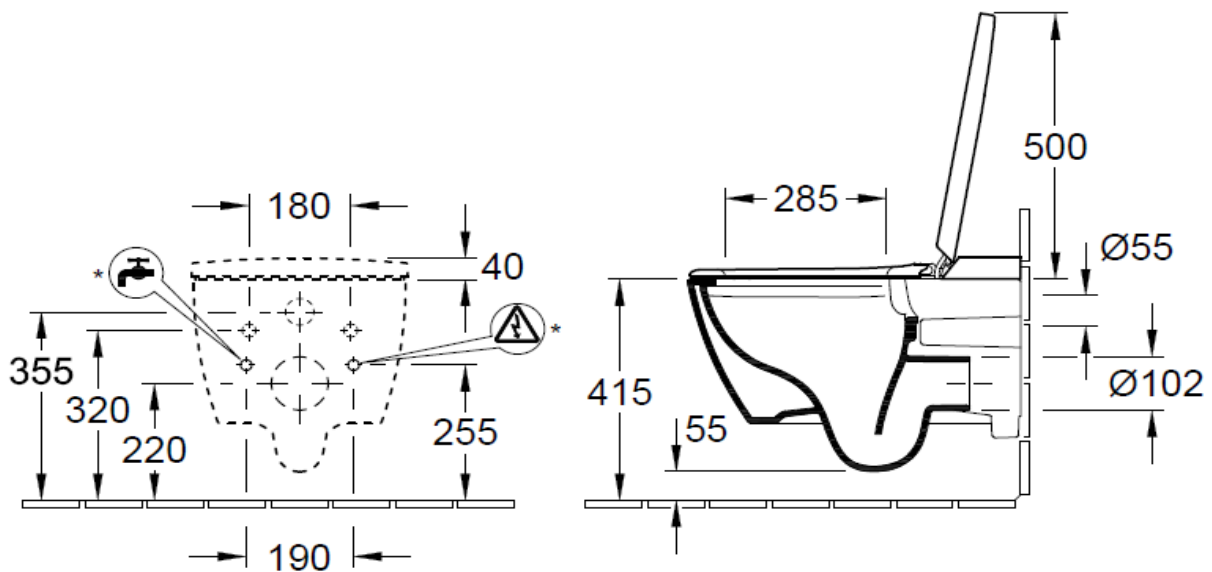

Artikel	342292	1. Ausgabe	5-2017
Article		1. Edition	
Articolo		1. Edizione	
Art. No	V0E100R1	Mut.	
Dusch-WC VICLEAN I100 UP			
WCdouche VICLEAN I100 UP			
WC doccetta VICLEAN I100 UP			

Die Massangaben in Millimeter verstehen sich unter dem Vorbehalt der Werkstoleranzen, eventuell späterer Änderungen sowie weiterer Montagemöglichkeiten. Die Haftung für Folgen fehlerhafter oder unvollständiger Massangaben ist ausgeschlossen (Art. 100 OR).

Les dimensions en millimètre s'entendent sous réserve des tolérances d'usine, d'éventuelles modifications ultérieures, de même que de nouvelles possibilités de montage. La responsabilité ne peut être engagée en cas de cotes manquantes ou erronées (CD art. 100).

Le dimensioni in millimetri s'intendono fatte salve le tolleranze di fabbricazione, le eventuali modifiche successive e le ulteriori alternative di montaggio. Si declina qualsiasi responsabilità per le conseguenze legate a dimensioni errate o incomplete (art. 100 CO).