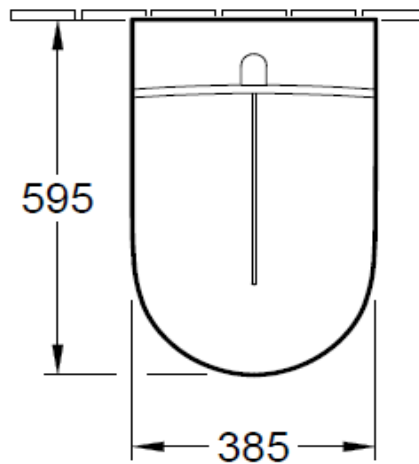

Artikel	342292	1. Ausgabe	5-2017
Article		1. Edition	
Articolo		1. Edizione	
Art. No	V0E100R1	Mut.	
Dusch-WC VICLEAN I100 UP			
WCdouche VICLEAN I100 UP			
WC doccetta VICLEAN I100 UP			

Die Massangaben in Millimeter verstehen sich unter dem Vorbehalt der Werkstoleranzen, eventuell späterer Änderungen sowie weiterer Montagemöglichkeiten. Die Haftung für Folgen fehlerhafter oder unvollständiger Massangaben ist ausgeschlossen (Art. 100 OR).

Les dimensions en millimètre s'entendent sous réserve des tolérances d'usine, d'éventuelles modifications ultérieures, de même que de nouvelles possibilités de montage. La responsabilité ne peut être engagée en cas de cotes manquantes ou erronées (CD art. 100).

Le dimensioni in millimetri s'intendono fatte salve le tolleranze di fabbricazione, le eventuali modifiche successive e le ulteriori alternative di montaggio. Si declina qualsiasi responsabilità per le conseguenze legate a dimensioni errate o incomplete (art. 100 CO).