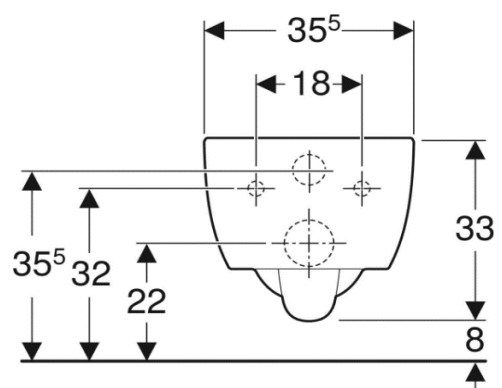

Artikel	1. Ausgabe	
Article	342331xxx183	1. Edition 1-2013
Articolo	1. Edizione	
Art. No	204000.000	Mut. 7-2021

Wandklosett ICON UP
Cuvette murale ICON UP
Vaso sospeso ICON UP

■ GEBERIT

Die Massangaben in cm verstehen sich unter dem Vorbehalt der Werkstoleranzen, eventuell späterer Änderungen sowie weiterer Montagemöglichkeiten. Die Haftung für Folgen fehlerhafter oder unvollständiger Massangaben ist ausgeschlossen (Art. 100 OR).

Les dimensions en cm s'entendent sous réserve des tolérances d'usine, d'éventuelles modifications ultérieures, de même que de nouvelles possibilités de montage. La responsabilité ne peut être engagée en cas de cotes manquantes ou erronées (CD art. 100).

Le dimensioni in cm s'intendono fatte salve le tolleranze di fabbricazione, le eventuali modifiche successive e le ulteriori alternative di montaggio. Si declina qualsiasi responsabilità per le conseguenze legate a dimensioni errate o incomplete (art. 100 CO).