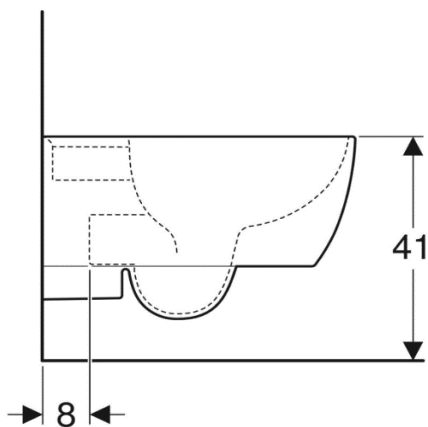

Artikel	1. Ausgabe	
Article	342331xxx183	1. Edition 1-2013
Articolo	1. Edizione	
Art. No	204000.000	Mut. 7-2021

Wandklosett ICON UP
Cuvette murale ICON UP
Vaso sospeso ICON UP

■ GEBERIT

Die Massangaben in cm verstehen sich unter dem Vorbehalt der Werkstoleranzen, eventuell späterer Änderungen sowie weiterer Montagemöglichkeiten. Die Haftung für Folgen fehlerhafter oder unvollständiger Massangaben ist ausgeschlossen (Art. 100 OR).

Les dimensions en cm s'entendent sous réserve des tolérances d'usine, d'éventuelles modifications ultérieures, de même que de nouvelles possibilités de montage. La responsabilité ne peut être engagée en cas de cotes manquantes ou erronées (CD art. 100).

Le dimensioni in cm s'intendono fatte salve le tolleranze di fabbricazione, le eventuali modifiche successive e le ulteriori alternative di montaggio. Si declina qualsiasi responsabilità per le conseguenze legate a dimensioni errate o incomplete (art. 100 CO).