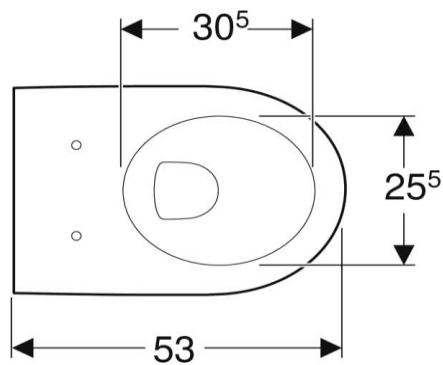

Artikel	1. Ausgabe	
Article	342331xxx183	1. Edition 1-2013
Articolo	1. Edizione	
Art. No	204000.000	Mut. 7-2021

Wandklosett ICON UP
Cuvette murale ICON UP
Vaso sospeso ICON UP

■ GEBERIT

Die Massangaben in cm verstehen sich unter dem Vorbehalt der Werkstoleranzen, eventuell späterer Änderungen sowie weiterer Montagemöglichkeiten. Die Haftung für Folgen fehlerhafter oder unvollständiger Massangaben ist ausgeschlossen (Art. 100 OR).

Les dimensions en cm s'entendent sous réserve des tolérances d'usine, d'éventuelles modifications ultérieures, de même que de nouvelles possibilités de montage. La responsabilité ne peut être engagée en cas de cotes manquantes ou erronées (CD art. 100).

Le dimensioni in cm s'intendono fatte salve le tolleranze di fabbricazione, le eventuali modifiche successive e le ulteriori alternative di montaggio. Si declina qualsiasi responsabilità per le conseguenze legate a dimensioni errate o incomplete (art. 100 CO).