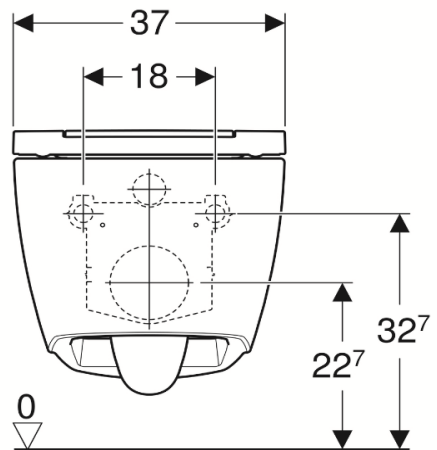

Artikel		1. Ausgabe	
Article	<b>342340</b>	1. Edition	<b>3-2019</b>
Articolo		1. Edizione	
Art. No	500.20X.01.1	Mut.	

**Wandklosett ONE UP**  
**Cuvette murale ONE UP**  
**Vaso sospeso ONE UP**

**■ GEBERIT**

Die Massangaben in cm verstehen sich unter dem Vorbehalt der Werkstoleranzen, eventuell späterer Änderungen sowie weiterer Montagemöglichkeiten. Die Haftung für Folgen fehlerhafter oder unvollständiger Massangaben ist ausgeschlossen (Art. 100 OR).

*Les dimensions en cm s'entendent sous réserve des tolérances d'usine, d'éventuelles modifications ultérieures, de même que de nouvelles possibilités de montage. La responsabilité ne peut être engagée en cas de cotes manquantes ou erronées (CD art. 100).*

Le dimensioni in cm s'intendono fatte salve le tolleranze di fabbricazione, le eventuali modifiche successive e le ulteriori alternative di montaggio. Si declina qualsiasi responsabilità per le conseguenze legate a dimensioni errate o incomplete (art. 100 CO).