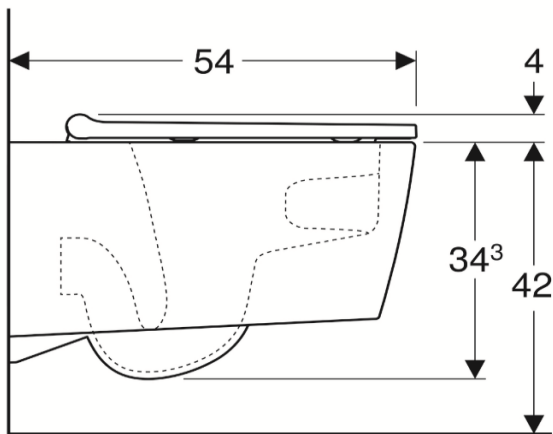

Artikel		1. Ausgabe	
Article	<b>342340</b>	1. Edition	<b>3-2019</b>
Articolo		1. Edizione	
Art. No	500.20X.01.1	Mut.	

**Wandklosett ONE UP**  
**Cuvette murale ONE UP**  
**Vaso sospeso ONE UP**

**■ GEBERIT**

Die Massangaben in cm verstehen sich unter dem Vorbehalt der Werkstoleranzen, eventuell späterer Änderungen sowie weiterer Montagemöglichkeiten. Die Haftung für Folgen fehlerhafter oder unvollständiger Massangaben ist ausgeschlossen (Art. 100 OR).

*Les dimensions en cm s'entendent sous réserve des tolérances d'usine, d'éventuelles modifications ultérieures, de même que de nouvelles possibilités de montage. La responsabilité ne peut être engagée en cas de cotes manquantes ou erronées (CD art. 100).*

Le dimensioni in cm s'intendono fatte salve le tolleranze di fabbricazione, le eventuali modifiche successive e le ulteriori alternative di montaggio. Si declina qualsiasi responsabilità per le conseguenze legate a dimensioni errate o incomplete (art. 100 CO).