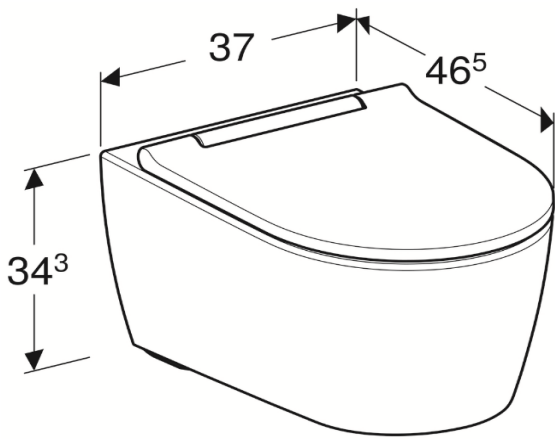

Artikel		1. Ausgabe	
Article	<b>342340</b>	1. Edition	<b>3-2019</b>
Articolo		1. Edizione	
Art. No	500.20X.01.1	Mut.	

**Wandklosett ONE UP**  
**Cuvette murale ONE UP**  
**Vaso sospeso ONE UP**

**■ GEBERIT**

*Les dimensions en cm s'entendent sous réserve des tolérances d'usine, d'éventuelles modifications ultérieures, de même que de nouvelles possibilités de montage. La responsabilité ne peut être engagée en cas de cotes manquantes ou erronées (CD art. 100).*