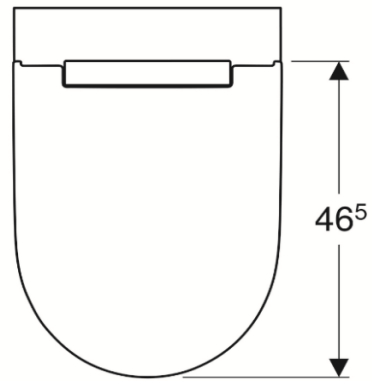

Artikel		1. Ausgabe	
Article	<b>342340</b>	1. Edition	<b>3-2019</b>
Articolo		1. Edizione	
Art. No	500.20X.01.1	Mut.	

**Wandklosett ONE UP**  
**Cuvette murale ONE UP**  
**Vaso sospeso ONE UP**

**■ GEBERIT**

*Les dimensions en cm s'entendent sous réserve des tolérances d'usine, d'éventuelles modifications ultérieures, de même que de nouvelles possibilités de montage. La responsabilité ne peut être engagée en cas de cotes manquantes ou erronées (CD art. 100).*

Le dimensioni in cm s'intendono fatte salve le tolleranze di fabbricazione, le eventuali modifiche successive e le ulteriori alternative di montaggio. Si declina qualsiasi responsabilità per le conseguenze legate a dimensioni errate o incomplete (art. 100 CO).