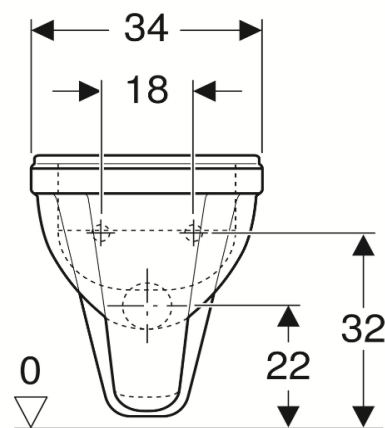

Artikel	342342	1. Ausgabe	3-2019
Article		1. Edition	
Articolo		1. Edizione	

Art. No	202010X00	Mut.
---------	-----------	------

Wandklosett RENOVA COMFORT UP
Cuvette murale RENOVA COMFORT UP
Vaso sospeso RENOVA COMFORT UP

■ GEBERIT

Die Massangaben in cm verstehen sich unter dem Vorbehalt der Werkstoleranzen, eventuell späterer Änderungen sowie weiterer Montagemöglichkeiten. Die Haftung für Folgen fehlerhafter oder unvollständiger Massangaben ist ausgeschlossen (Art. 100 OR).

Les dimensions en cm s'entendent sous réserve des tolérances d'usine, d'éventuelles modifications ultérieures, de même que de nouvelles possibilités de montage. La responsabilité ne peut être engagée en cas de cotes manquantes ou erronées (CD art. 100).

Le dimensioni in cm s'intendono fatte salve le tolleranze di fabbricazione, le eventuali modifiche successive e le ulteriori alternative di montaggio. Si declina qualsiasi responsabilità per le conseguenze legate a dimensioni errate o incomplete (art. 100 CO).