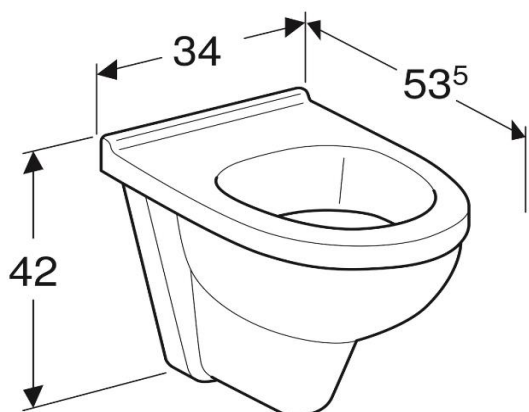

Artikel	342342	1. Ausgabe	3-2019
Article		1. Edition	
Articolo		1. Edizione	

Art. No	202010X00	Mut.
---------	-----------	------

Wandklosett RENOVA COMFORT UP
Cuvette murale RENOVA COMFORT UP
Vaso sospeso RENOVA COMFORT UP

■ GEBERIT

Die Massangaben in cm verstehen sich unter dem Vorbehalt der Werkstoleranzen, eventuell späterer Änderungen sowie weiterer Montagemöglichkeiten. Die Haftung für Folgen fehlerhafter oder unvollständiger Massangaben ist ausgeschlossen (Art. 100 OR).

Les dimensions en cm s'entendent sous réserve des tolérances d'usine, d'éventuelles modifications ultérieures, de même que de nouvelles possibilités de montage. La responsabilité ne peut être engagée en cas de cotes manquantes ou erronées (CD art. 100).

Le dimensioni in cm s'intendono fatte salve le tolleranze di fabbricazione, le eventuali modifiche successive e le ulteriori alternative di montaggio. Si declina qualsiasi responsabilità per le conseguenze legate a dimensioni errate o incomplete (art. 100 CO).