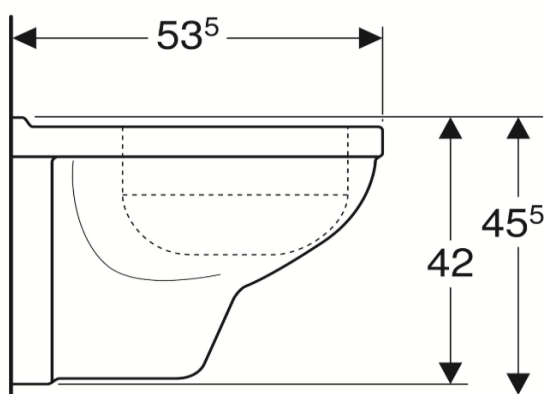

Artikel	342342	1. Ausgabe	3-2019
Article		1. Edition	
Articolo		1. Edizione	

Art. No	202010X00	Mut.
---------	-----------	------

Wandklosett RENOVA COMFORT UP
Cuvette murale RENOVA COMFORT UP
Vaso sospeso RENOVA COMFORT UP

■ GEBERIT

Die Massangaben in cm verstehen sich unter dem Vorbehalt der Werkstoleranzen, eventuell späterer Änderungen sowie weiterer Montagemöglichkeiten. Die Haftung für Folgen fehlerhafter oder unvollständiger Massangaben ist ausgeschlossen (Art. 100 OR).

Les dimensions en cm s'entendent sous réserve des tolérances d'usine, d'éventuelles modifications ultérieures, de même que de nouvelles possibilités de montage. La responsabilité ne peut être engagée en cas de cotes manquantes ou erronées (CD art. 100).

Le dimensioni in cm s'intendono fatte salve le tolleranze di fabbricazione, le eventuali modifiche successive e le ulteriori alternative di montaggio. Si declina qualsiasi responsabilità per le conseguenze legate a dimensioni errate o incomplete (art. 100 CO).