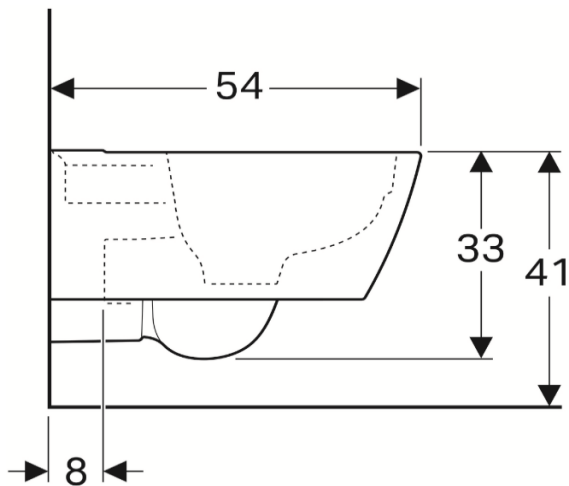

Artikel		1. Ausgabe	
Article	<b>342345</b>	1. Edition	<b>3-2019</b>
Articolo		1. Edizione	
Art. No	201950X00	Mut.	

**Wandklosett ICON UP**  
**Cuvette murale ICON UP**  
**Vaso sospeso ICON UP**

**■ GEBERIT**

Die Massangaben in cm verstehen sich unter dem Vorbehalt der Werktoleranzen, eventuell späterer Änderungen sowie weiterer Montagemöglichkeiten. Die Haftung für Folgen fehlerhafter oder unvollständiger Massangaben ist ausgeschlossen (Art. 100 OR).

*Les dimensions en cm s'entendent sous réserve des tolérances d'usine, d'éventuelles modifications ultérieures, de même que de nouvelles possibilités de montage. La responsabilité ne peut être engagée en cas de cotes manquantes ou erronées (CD art. 100).*

Le dimensioni in cm s'intendono fatte salve le tolleranze di fabbricazione, le eventuali modifiche successive e le ulteriori alternative di montaggio. Si declina qualsiasi responsabilità per le conseguenze legate a dimensioni errate o incomplete (art. 100 CO).