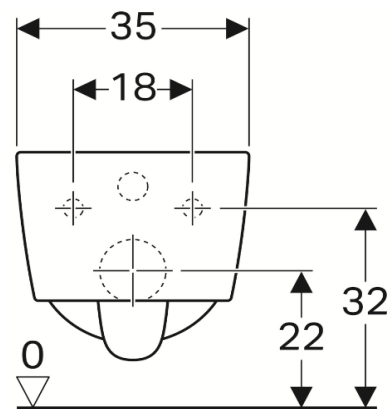

Artikel		1. Ausgabe	
Article	<b>342345</b>	1. Edition	<b>3-2019</b>
Articolo		1. Edizione	
Art. No	201950X00	Mut.	

**Wandklosett ICON UP**  
**Cuvette murale ICON UP**  
**Vaso sospeso ICON UP**

**■ GEBERIT**

*Les dimensions en cm s'entendent sous réserve des tolérances d'usine, d'éventuelles modifications ultérieures, de même que de nouvelles possibilités de montage. La responsabilité ne peut être engagée en cas de cotes manquantes ou erronées (CD art. 100).*

Le dimensioni in cm s'intendono fatte salve le tolleranze di fabbricazione, le eventuali modifiche successive e le ulteriori alternative di montaggio. Si declina qualsiasi responsabilità per le conseguenze legate a dimensioni errate o incomplete (art. 100 CO).