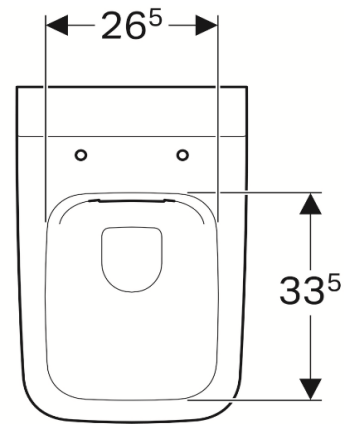

Artikel		1. Ausgabe	
Article	<b>342345</b>	1. Edition	<b>3-2019</b>
Articolo		1. Edizione	
Art. No	201950X00	Mut.	

**Wandklosett ICON UP**  
**Cuvette murale ICON UP**  
**Vaso sospeso ICON UP**

**■ GEBERIT**

Die Massangaben in cm verstehen sich unter dem Vorbehalt der Werktoleranzen, eventuell späterer Änderungen sowie weiterer Montagemöglichkeiten. Die Haftung für Folgen fehlerhafter oder unvollständiger Massangaben ist ausgeschlossen (Art. 100 OR).

*Les dimensions en cm s'entendent sous réserve des tolérances d'usine, d'éventuelles modifications ultérieures, de même que de nouvelles possibilités de montage. La responsabilité ne peut être engagée en cas de cotes manquantes ou erronées (CD art. 100).*

Le dimensioni in cm s'intendono fatte salve le tolleranze di fabbricazione, le eventuali modifiche successive e le ulteriori alternative di montaggio. Si declina qualsiasi responsabilità per le conseguenze legate a dimensioni errate o incomplete (art. 100 CO).