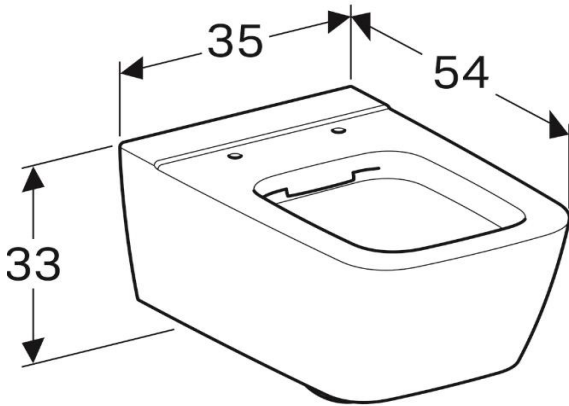

Artikel		1. Ausgabe	
Article	<b>342345</b>	1. Edition	<b>3-2019</b>
Articolo		1. Edizione	
Art. No	201950X00	Mut.	

**Wandklosett ICON UP**  
**Cuvette murale ICON UP**  
**Vaso sospeso ICON UP**

**■ GEBERIT**

Die Massangaben in cm verstehen sich unter dem Vorbehalt der Werktoleranzen, eventuell späterer Änderungen sowie weiterer Montagemöglichkeiten. Die Haftung für Folgen fehlerhafter oder unvollständiger Massangaben ist ausgeschlossen (Art. 100 OR).

*Les dimensions en cm s'entendent sous réserve des tolérances d'usine, d'éventuelles modifications ultérieures, de même que de nouvelles possibilités de montage. La responsabilité ne peut être engagée en cas de cotes manquantes ou erronées (CD art. 100).*

Le dimensioni in cm s'intendono fatte salve le tolleranze di fabbricazione, le eventuali modifiche successive e le ulteriori alternative di montaggio. Si declina qualsiasi responsabilità per le conseguenze legate a dimensioni errate o incomplete (art. 100 CO).