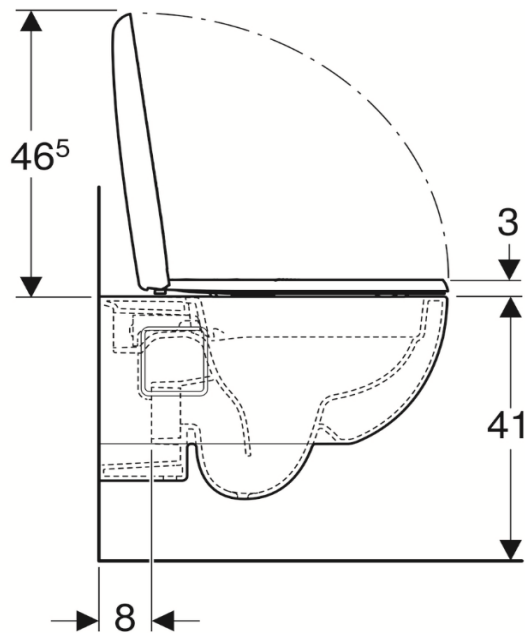

Artikel		1. Ausgabe	
Article	342348	1. Edition	4-2020
Articolo		1. Edizione	
Art. No	500.800.00.1	Mut.	
Wandklosett-Set RENOVA UP			
Cuvette murale Set RENOVA UP			
Vaso sospeso Set RENOVA UP			

GEBERIT

Die Massangaben in cm verstehen sich unter dem Vorbehalt der Werkstoleranzen, eventuell späterer Änderungen sowie weiterer Montagemöglichkeiten. Die Haftung für Folgen fehlerhafter oder unvollständiger Massangaben ist ausgeschlossen (Art. 100 OR).

Les dimensions en cm s'entendent sous réserve des tolérances d'usine, d'éventuelles modifications ultérieures, de même que de nouvelles possibilités de montage. La responsabilité ne peut être engagée en cas de cotes manquantes ou erronées (CD art. 100).

Le dimensioni in cm s'intendono fatte salve le tolleranze di fabbricazione, le eventuali modifiche successive e le ulteriori alternative di montaggio. Si declina qualsiasi responsabilità per le conseguenze legate a dimensioni errate o incomplete (art. 100 CO).