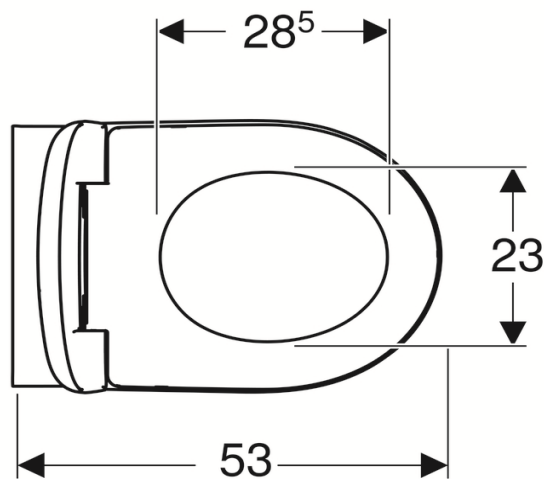

Artikel		1. Ausgabe	
Article	342348	1. Edition	4-2020
Articolo		1. Edizione	
Art. No	500.800.00.1	Mut.	
Wandklosett-Set RENOVA UP			
Cuvette murale Set RENOVA UP			
Vaso sospeso Set RENOVA UP			

GEBERIT

Die Massangaben in cm verstehen sich unter dem Vorbehalt der Werkstoleranzen, eventuell späterer Änderungen sowie weiterer Montagemöglichkeiten. Die Haftung für Folgen fehlerhafter oder unvollständiger Massangaben ist ausgeschlossen (Art. 100 OR).

Les dimensions en cm s'entendent sous réserve des tolérances d'usine, d'éventuelles modifications ultérieures, de même que de nouvelles possibilités de montage. La responsabilité ne peut être engagée en cas de cotes manquantes ou erronées (CD art. 100).

Le dimensioni in cm s'intendono fatte salve le tolleranze di fabbricazione, le eventuali modifiche successive e le ulteriori alternative di montaggio. Si declina qualsiasi responsabilità per le conseguenze legate a dimensioni errate o incomplete (art. 100 CO).