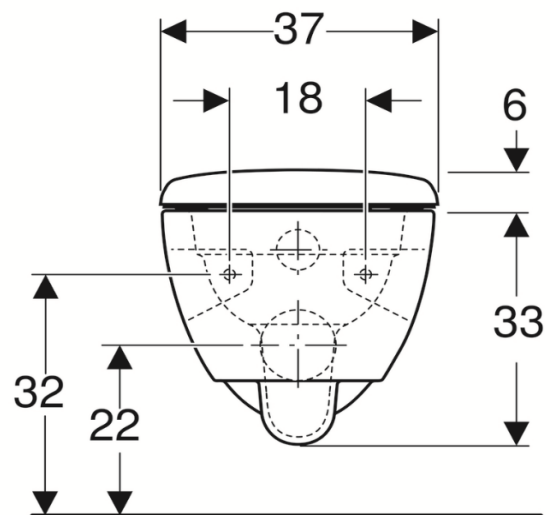

Artikel		1. Ausgabe	
Article	342348	1. Edition	4-2020
Articolo		1. Edizione	
Art. No	500.800.00.1	Mut.	
Wandklosett-Set RENOVA UP			
Cuvette murale Set RENOVA UP			
Vaso sospeso Set RENOVA UP			

GEBERIT

Les dimensions en cm s'entendent sous réserve des tolérances d'usine, d'éventuelles modifications ultérieures, de même que de nouvelles possibilités de montage. La responsabilité ne peut être engagée en cas de cotes manquantes ou erronées (CD art. 100).

Le dimensioni in cm s'intendono fatte salve le tolleranze di fabbricazione, le eventuali modifiche successive e le ulteriori alternative di montaggio. Si declina qualsiasi responsabilità per le conseguenze legate a dimensioni errate o incomplete (art. 100 CO).