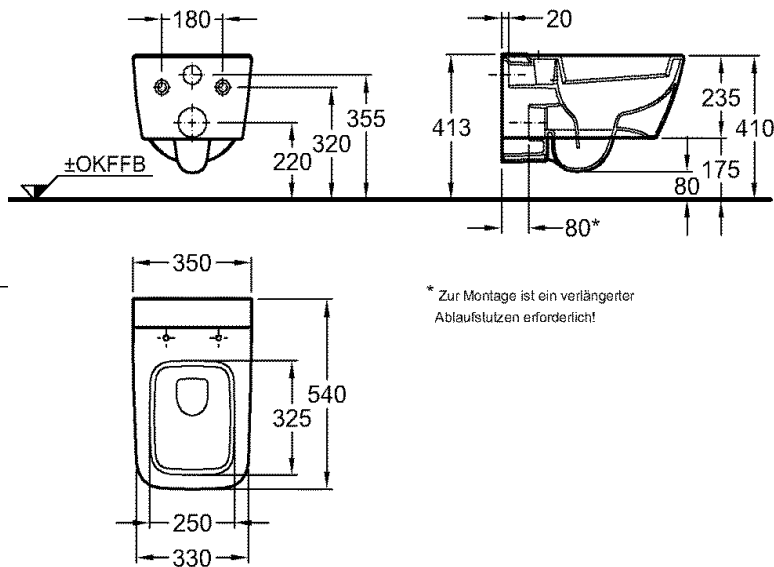

Artikel		1. Ausgabe
Article	342360	1. Edition 1-2014
Articolo		1. Edizione
Art. No	201900	Mut.

Tiefspül-WC it!

Cuvette à fond creux it!

WC con pozzetto profondo it!

Copyright **KERAMAG**

* Zur Montage ist ein verlängerter
Ablaufslutzen erforderlich!

Die Massangaben in Millimeter verstehen sich unter dem Vorbehalt der Werkstoleranzen, eventuell späterer Änderungen sowie weiterer Montagemöglichkeiten. Die Haftung für Folgen fehlerhafter oder unvollständiger Massangaben ist ausgeschlossen (Art. 100 OR).

Les dimensions en millimètre s'entendent sous réserve des tolérances d'usine, d'éventuelles modifications ultérieures, de même que de nouvelles possibilités de montage. La responsabilité ne peut être engagée en cas de cotes manquantes ou erronées (CD art. 100).

Le dimensioni in millimetri s'intendono fatte salve le tolleranze di fabbricazione, le eventuali modifiche successive e le ulteriori alternative di montaggio. Si declina qualsiasi responsabilità per le conseguenze legate a dimensioni errate o incomplete (art. 100 CO).