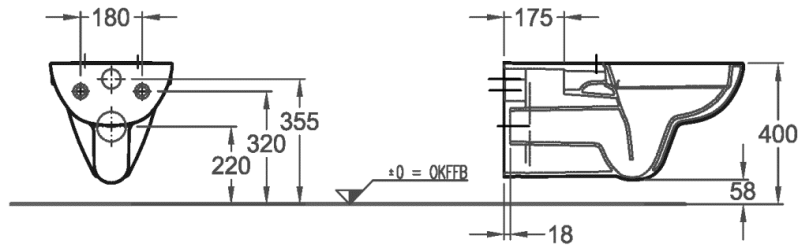

Artikel	1. Ausgabe	
Article	<b>342365</b>	1. Edition <b>1-2014</b>
Articolo		1. Edizione
Art. No	<b>208570</b>	Mut.
<b>Tiefspül-WC Renova Nr. 1</b>		
<b>Cuvette à fond creux Renova Nr. 1</b>		
<b>WC con pozzetto profondo Renova Nr. 1</b>		

Copyright **KERAMAG**

Renova Nr. 1 Rimfree  
Tiefspül-WC 6l, wandhängend  
Mod.- Nr. 20 85 70  
20.05.2014/Th

Die Massangaben in Millimeter verstehen sich unter dem Vorbehalt der Werkstoleranzen, eventuell späterer Änderungen sowie weiterer Montagemöglichkeiten. Die Haftung für Folgen fehlerhafter oder unvollständiger Massangaben ist ausgeschlossen (Art. 100 OR).

*Les dimensions en millimètre s'entendent sous réserve des tolérances d'usine, d'éventuelles modifications ultérieures, de même que de nouvelles possibilités de montage. La responsabilité ne peut être engagée en cas de cotes manquantes ou erronées (CD art. 100).*

Le dimensioni in millimetri s'intendono fatte salve le tolleranze di fabbricazione, le eventuali modifiche successive e le ulteriori alternative di montaggio. Si declina qualsiasi responsabilità per le conseguenze legate a dimensioni errate o incomplete (art. 100 CO).