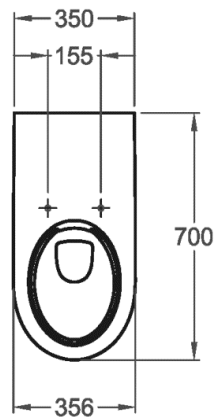

Artikel	1. Ausgabe	
Article	<b>342365</b>	1. Edition <b>1-2014</b>
Articolo		1. Edizione
Art. No	<b>208570</b>	Mut.
<b>Tiefspül-WC Renova Nr. 1</b>		
<b>Cuvette à fond creux Renova Nr. 1</b>		
<b>WC con pozzetto profondo Renova Nr. 1</b>		

Copyright **KERAMAG**

Renova Nr. 1 Rimfree  
Tiefspül-WC 6l, wandhängend  
Mod.- Nr. 20 85 70  
20.05.2014/Th

Die Massangaben in Millimeter verstehen sich unter dem Vorbehalt der Werkstoleranzen, eventuell späterer Änderungen sowie weiterer Montagemöglichkeiten. Die Haftung für Folgen fehlerhafter oder unvollständiger Massangaben ist ausgeschlossen (Art. 100 OR).

*Les dimensions en millimètre s'entendent sous réserve des tolérances d'usine, d'éventuelles modifications ultérieures, de même que de nouvelles possibilités de montage. La responsabilité ne peut être engagée en cas de cotes manquantes ou erronées (CD art. 100).*

Le dimensioni in millimetri s'intendono fatte salve le tolleranze di fabbricazione, le eventuali modifiche successive e le ulteriori alternative di montaggio. Si declina qualsiasi responsabilità per le conseguenze legate a dimensioni errate o incomplete (art. 100 CO).