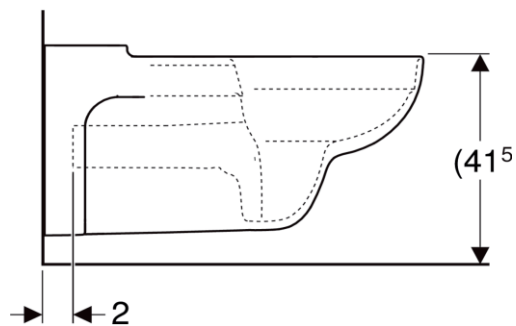

Artikel	342373	1. Ausgabe	6-2022
Article		1. Edition	
Articolo		1. Edizione	
Art. No	501.986.01.X	Mut.	

Wandklosett RENOVA
Cuvette murale RENOVA
Vaso sospeso RENOVA

■ GEBERIT

Die Massangaben in cm verstehen sich unter dem Vorbehalt der Werkstoleranzen, eventuell späterer Änderungen sowie weiterer Montagemöglichkeiten. Die Haftung für Folgen fehlerhafter oder unvollständiger Massangaben ist ausgeschlossen (Art. 100 OR).

Les dimensions en cm s'entendent sous réserve des tolérances d'usine, d'éventuelles modifications ultérieures, de même que de nouvelles possibilités de montage. La responsabilité ne peut être engagée en cas de cotes manquantes ou erronées (CD art. 100).

Le dimensioni in cm s'intendono fatte salve le tolleranze di fabbricazione, le eventuali modifiche successive e le ulteriori alternative di montaggio. Si declina qualsiasi responsabilità per le conseguenze legate a dimensioni errate o incomplete (art. 100 CO).