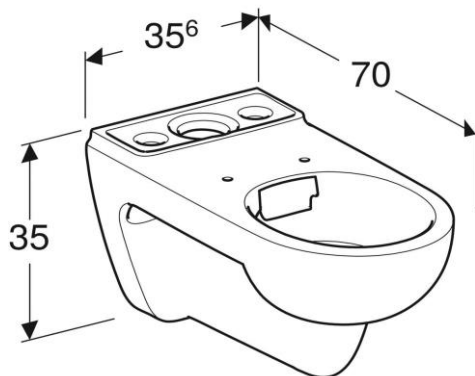

Artikel	342373	1. Ausgabe	6-2022
Article		1. Edition	
Articolo		1. Edizione	
Art. No	501.986.01.X	Mut.	

Wandklosett RENOVA
Cuvette murale RENOVA
Vaso sospeso RENOVA

■ GEBERIT

Die Massangaben in cm verstehen sich unter dem Vorbehalt der Werkstoleranzen, eventuell späterer Änderungen sowie weiterer Montagemöglichkeiten. Die Haftung für Folgen fehlerhafter oder unvollständiger Massangaben ist ausgeschlossen (Art. 100 OR).

Les dimensions en cm s'entendent sous réserve des tolérances d'usine, d'éventuelles modifications ultérieures, de même que de nouvelles possibilités de montage. La responsabilité ne peut être engagée en cas de cotes manquantes ou erronées (CD art. 100).

Le dimensioni in cm s'intendono fatte salve le tolleranze di fabbricazione, le eventuali modifiche successive e le ulteriori alternative di montaggio. Si declina qualsiasi responsabilità per le conseguenze legate a dimensioni errate o incomplete (art. 100 CO).