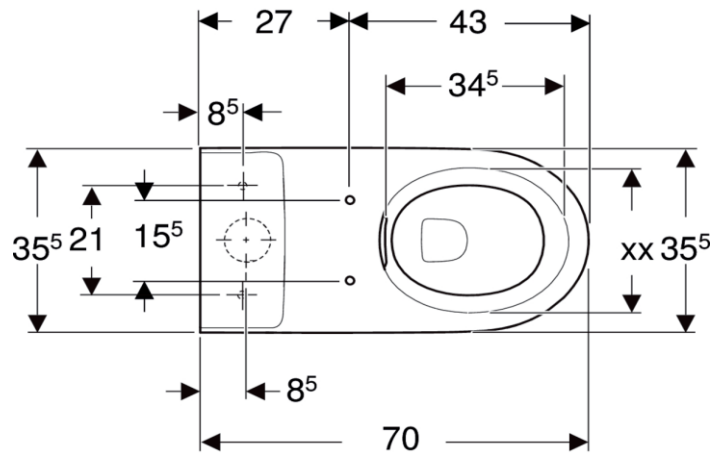

Artikel	342373	1. Ausgabe	6-2022
Article		1. Edition	
Articolo		1. Edizione	
Art. No	501.986.01.X	Mut.	

Wandklosett RENOVA
Cuvette murale RENOVA
Vaso sospeso RENOVA

■ GEBERIT

Die Massangaben in cm verstehen sich unter dem Vorbehalt der Werkstoleranzen, eventuell späterer Änderungen sowie weiterer Montagemöglichkeiten. Die Haftung für Folgen fehlerhafter oder unvollständiger Massangaben ist ausgeschlossen (Art. 100 OR).

Les dimensions en cm s'entendent sous réserve des tolérances d'usine, d'éventuelles modifications ultérieures, de même que de nouvelles possibilités de montage. La responsabilité ne peut être engagée en cas de cotes manquantes ou erronées (CD art. 100).

Le dimensioni in cm s'intendono fatte salve le tolleranze di fabbricazione, le eventuali modifiche successive e le ulteriori alternative di montaggio. Si declina qualsiasi responsabilità per le conseguenze legate a dimensioni errate o incomplete (art. 100 CO).