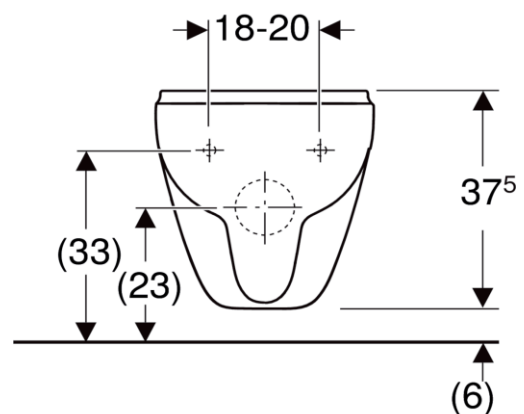

Artikel	342373	1. Ausgabe	6-2022
Article		1. Edition	
Articolo		1. Edizione	
Art. No	501.986.01.X	Mut.	

Wandklosett RENOVA
Cuvette murale RENOVA
Vaso sospeso RENOVA

■ GEBERIT

Die Massangaben in cm verstehen sich unter dem Vorbehalt der Werkstoleranzen, eventuell späterer Änderungen sowie weiterer Montagemöglichkeiten. Die Haftung für Folgen fehlerhafter oder unvollständiger Massangaben ist ausgeschlossen (Art. 100 OR).

Les dimensions en cm s'entendent sous réserve des tolérances d'usine, d'éventuelles modifications ultérieures, de même que de nouvelles possibilités de montage. La responsabilité ne peut être engagée en cas de cotes manquantes ou erronées (CD art. 100).

Le dimensioni in cm s'intendono fatte salve le tolleranze di fabbricazione, le eventuali modifiche successive e le ulteriori alternative di montaggio. Si declina qualsiasi responsabilità per le conseguenze legate a dimensioni errate o incomplete (art. 100 CO).