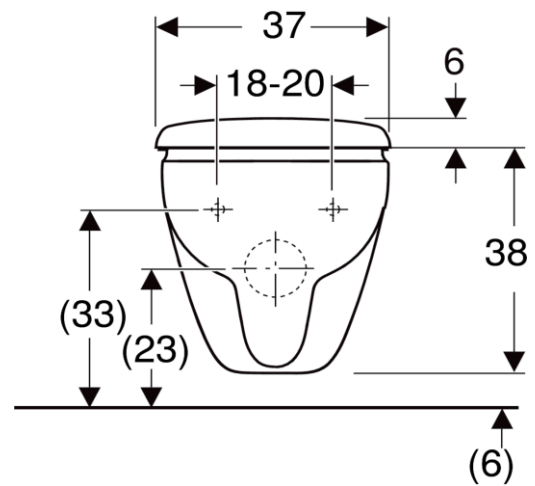

Artikel	342374	1. Ausgabe	6-2022
Article		1. Edition	
Articolo		1. Edizione	
Art. No	501.987.00.1	Mut.	
Wandklosett-Set RENOVA			
Cuvette murale Set RENOVA			
Vaso sospeso Set RENOVA			

■ GEBERIT

Die Massangaben in cm verstehen sich unter dem Vorbehalt der Werkstoleranzen, eventuell späterer Änderungen sowie weiterer Montagemöglichkeiten. Die Haftung für Folgen fehlerhafter oder unvollständiger Massangaben ist ausgeschlossen (Art. 100 OR).

Les dimensions en cm s'entendent sous réserve des tolérances d'usine, d'éventuelles modifications ultérieures, de même que de nouvelles possibilités de montage. La responsabilité ne peut être engagée en cas de cotes manquantes ou erronées (CD art. 100).

Le dimensioni in cm s'intendono fatte salve le tolleranze di fabbricazione, le eventuali modifiche successive e le ulteriori alternative di montaggio. Si declina qualsiasi responsabilità per le conseguenze legate a dimensioni errate o incomplete (art. 100 CO).