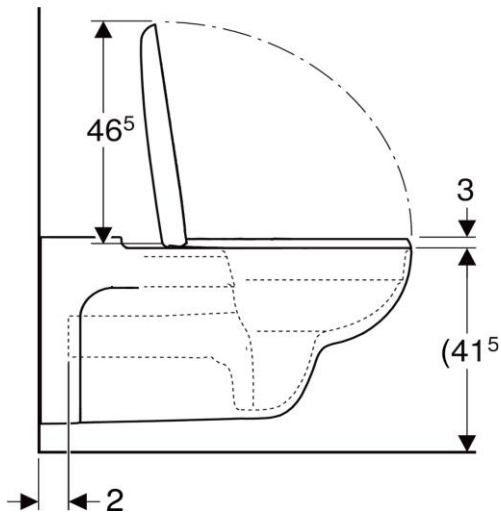

Artikel	342374	1. Ausgabe	6-2022
Article		1. Edition	
Articolo		1. Edizione	
Art. No	501.987.00.1	Mut.	
Wandklosett-Set RENOVA			
Cuvette murale Set RENOVA			
Vaso sospeso Set RENOVA			

■ GEBERIT

Die Massangaben in cm verstehen sich unter dem Vorbehalt der Werkstoleranzen, eventuell späterer Änderungen sowie weiterer Montagemöglichkeiten. Die Haftung für Folgen fehlerhafter oder unvollständiger Massangaben ist ausgeschlossen (Art. 100 OR).

Les dimensions en cm s'entendent sous réserve des tolérances d'usine, d'éventuelles modifications ultérieures, de même que de nouvelles possibilités de montage. La responsabilité ne peut être engagée en cas de cotes manquantes ou erronées (CD art. 100).

Le dimensioni in cm s'intendono fatte salve le tolleranze di fabbricazione, le eventuali modifiche successive e le ulteriori alternative di montaggio. Si declina qualsiasi responsabilità per le conseguenze legate a dimensioni errate o incomplete (art. 100 CO).