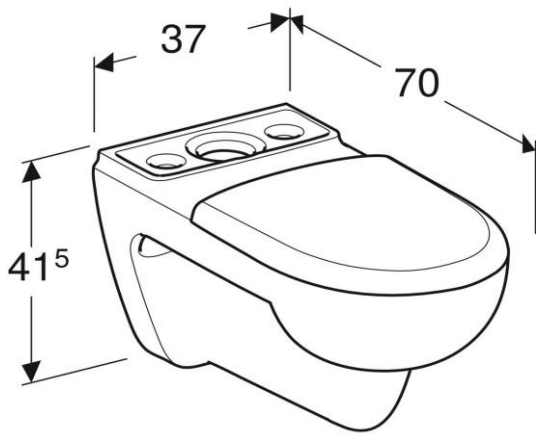

Artikel	342374	1. Ausgabe	6-2022
Article		1. Edition	
Articolo		1. Edizione	
Art. No	501.987.00.1	Mut.	
Wandklosett-Set RENOVA			
Cuvette murale Set RENOVA			
Vaso sospeso Set RENOVA			

■ GEBERIT

Die Massangaben in cm verstehen sich unter dem Vorbehalt der Werkstoleranzen, eventuell späterer Änderungen sowie weiterer Montagemöglichkeiten. Die Haftung für Folgen fehlerhafter oder unvollständiger Massangaben ist ausgeschlossen (Art. 100 OR).

Les dimensions en cm s'entendent sous réserve des tolérances d'usine, d'éventuelles modifications ultérieures, de même que de nouvelles possibilités de montage. La responsabilité ne peut être engagée en cas de cotes manquantes ou erronées (CD art. 100).

Le dimensioni in cm s'intendono fatte salve le tolleranze di fabbricazione, le eventuali modifiche successive e le ulteriori alternative di montaggio. Si declina qualsiasi responsabilità per le conseguenze legate a dimensioni errate o incomplete (art. 100 CO).