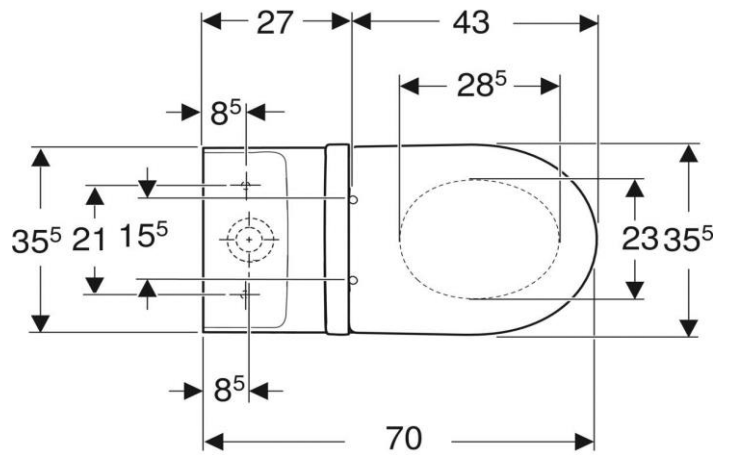

Artikel	342374	1. Ausgabe	6-2022
Article		1. Edition	
Articolo		1. Edizione	
Art. No	501.987.00.1	Mut.	
Wandklosett-Set RENOVA			
Cuvette murale Set RENOVA			
Vaso sospeso Set RENOVA			

■ GEBERIT

Die Massangaben in cm verstehen sich unter dem Vorbehalt der Werkstoleranzen, eventuell späterer Änderungen sowie weiterer Montagemöglichkeiten. Die Haftung für Folgen fehlerhafter oder unvollständiger Massangaben ist ausgeschlossen (Art. 100 OR).

Les dimensions en cm s'entendent sous réserve des tolérances d'usine, d'éventuelles modifications ultérieures, de même que de nouvelles possibilités de montage. La responsabilité ne peut être engagée en cas de cotes manquantes ou erronées (CD art. 100).

Le dimensioni in cm s'intendono fatte salve le tolleranze di fabbricazione, le eventuali modifiche successive e le ulteriori alternative di montaggio. Si declina qualsiasi responsabilità per le conseguenze legate a dimensioni errate o incomplete (art. 100 CO).