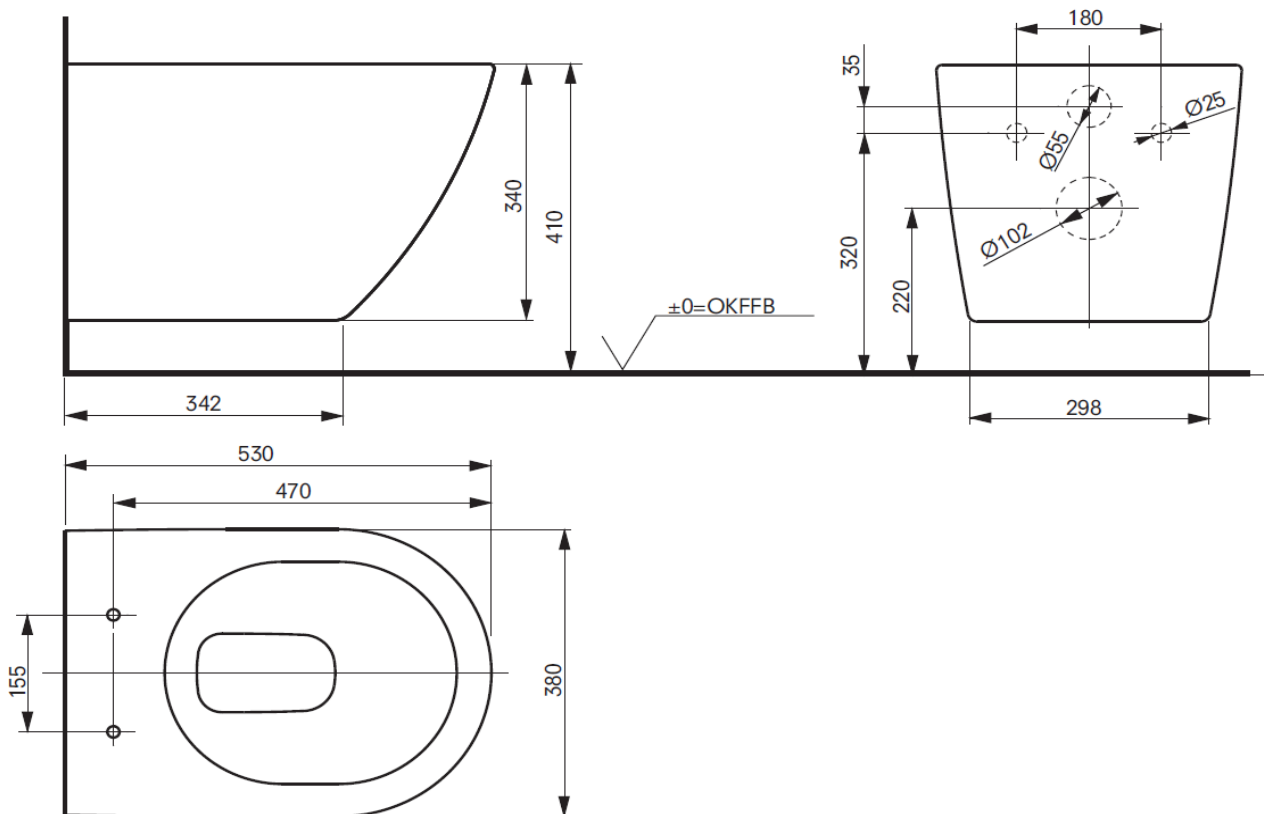

Artikel		1. Ausgabe	
Article	342451	1. Edition	1-2013
Articolo		1. Edizione	
Art. No	CW762Y	Mut.	1-2019

Wandklosett TOTO NC SERIES UP
Cuvette murale TOTO NC SERIES UP
Vaso sospeso TOTO NC SERIES UP

TOTO

Die Massangaben in Millimeter verstehen sich unter dem Vorbehalt der Werkstoleranzen, eventuell späterer Änderungen sowie weiterer Montagemöglichkeiten. Die Haftung für Folgen fehlerhafter oder unvollständiger Massangaben ist ausgeschlossen (Art. 100 OR).

Les dimensions en millimètre s'entendent sous réserve des tolérances d'usine, d'éventuelles modifications ultérieures, de même que de nouvelles possibilités de montage. La responsabilité ne peut être engagée en cas de cotes manquantes ou erronées (CD art. 100).

Le dimensioni in millimetri s'intendono fatte salve le tolleranze di fabbricazione, le eventuali modifiche successive e le ulteriori alternative di montaggio. Si declina qualsiasi responsabilità per le conseguenze legate a dimensioni errate o incomplete (art. 100 CO).