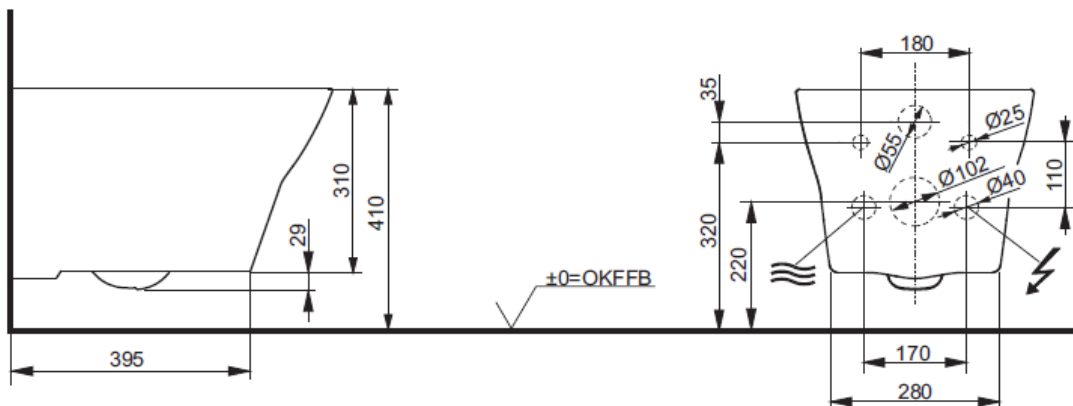

Artikel	1. Ausgabe	
Article	1. Edition	<b>1-2016</b>
Articolo	1. Edizione	
Art. No	<b>CW162YH</b>	<b>Mut.</b>
<b>Wandklosett TOTO MH SERIES UP</b>		
<b>Cuvette murale TOTO MH SERIES UP</b>		
<b>Vaso sospeso TOTO MH SERIES UP</b>		
Copyright	<b>TOTO</b>	

\*nur für Washlets  
 \*seulement pour Washlets  
 \*solo per Washlets

358207 358208

Die Massangaben in Millimeter verstehen sich unter dem Vorbehalt der Werkstoleranzen, eventuell späterer Änderungen sowie weiterer Montagemöglichkeiten. Die Haftung für Folgen fehlerhafter oder unvollständiger Massangaben ist ausgeschlossen (Art. 100 OR).

*Les dimensions en millimètre s'entendent sous réserve des tolérances d'usine, d'éventuelles modifications ultérieures, de même que de nouvelles possibilités de montage. La responsabilité ne peut être engagée en cas de cotes manquantes ou erronées (CD art. 100).*

Le dimensioni in millimetri s'intendono fatte salve le tolleranze di fabbricazione, le eventuali modifiche successive e le ulteriori alternative di montaggio. Si declina qualsiasi responsabilità per le conseguenze legate a dimensioni errate o incomplete (art. 100 CO).