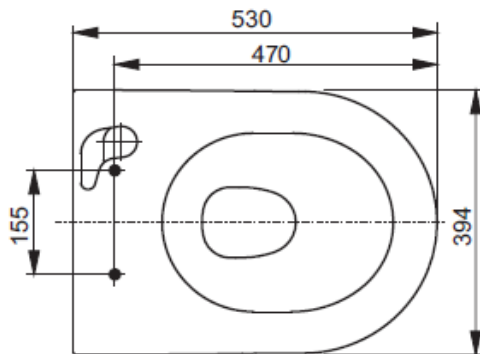

Artikel	1. Ausgabe	
Article	1. Edition	<b>1-2016</b>
Articolo	1. Edizione	
Art. No	<b>CW162YH</b>	<b>Mut.</b>
<b>Wandklosett TOTO MH SERIES UP</b>		
<b>Cuvette murale TOTO MH SERIES UP</b>		
<b>Vaso sospeso TOTO MH SERIES UP</b>		
Copyright	<b>TOTO</b>	

\*nur für Washlets  
 \*seulement pour Washlets  
 \*solo per Washlets

358207 358208

Die Massangaben in Millimeter verstehen sich unter dem Vorbehalt der Werkstoleranzen, eventuell späterer Änderungen sowie weiterer Montagemöglichkeiten. Die Haftung für Folgen fehlerhafter oder unvollständiger Massangaben ist ausgeschlossen (Art. 100 OR).

*Les dimensions en millimètre s'entendent sous réserve des tolérances d'usine, d'éventuelles modifications ultérieures, de même que de nouvelles possibilités de montage. La responsabilité ne peut être engagée en cas de cotes manquantes ou erronées (CD art. 100).*

Le dimensioni in millimetri s'intendono fatte salve le tolleranze di fabbricazione, le eventuali modifiche successive e le ulteriori alternative di montaggio. Si declina qualsiasi responsabilità per le conseguenze legate a dimensioni errate o incomplete (art. 100 CO).